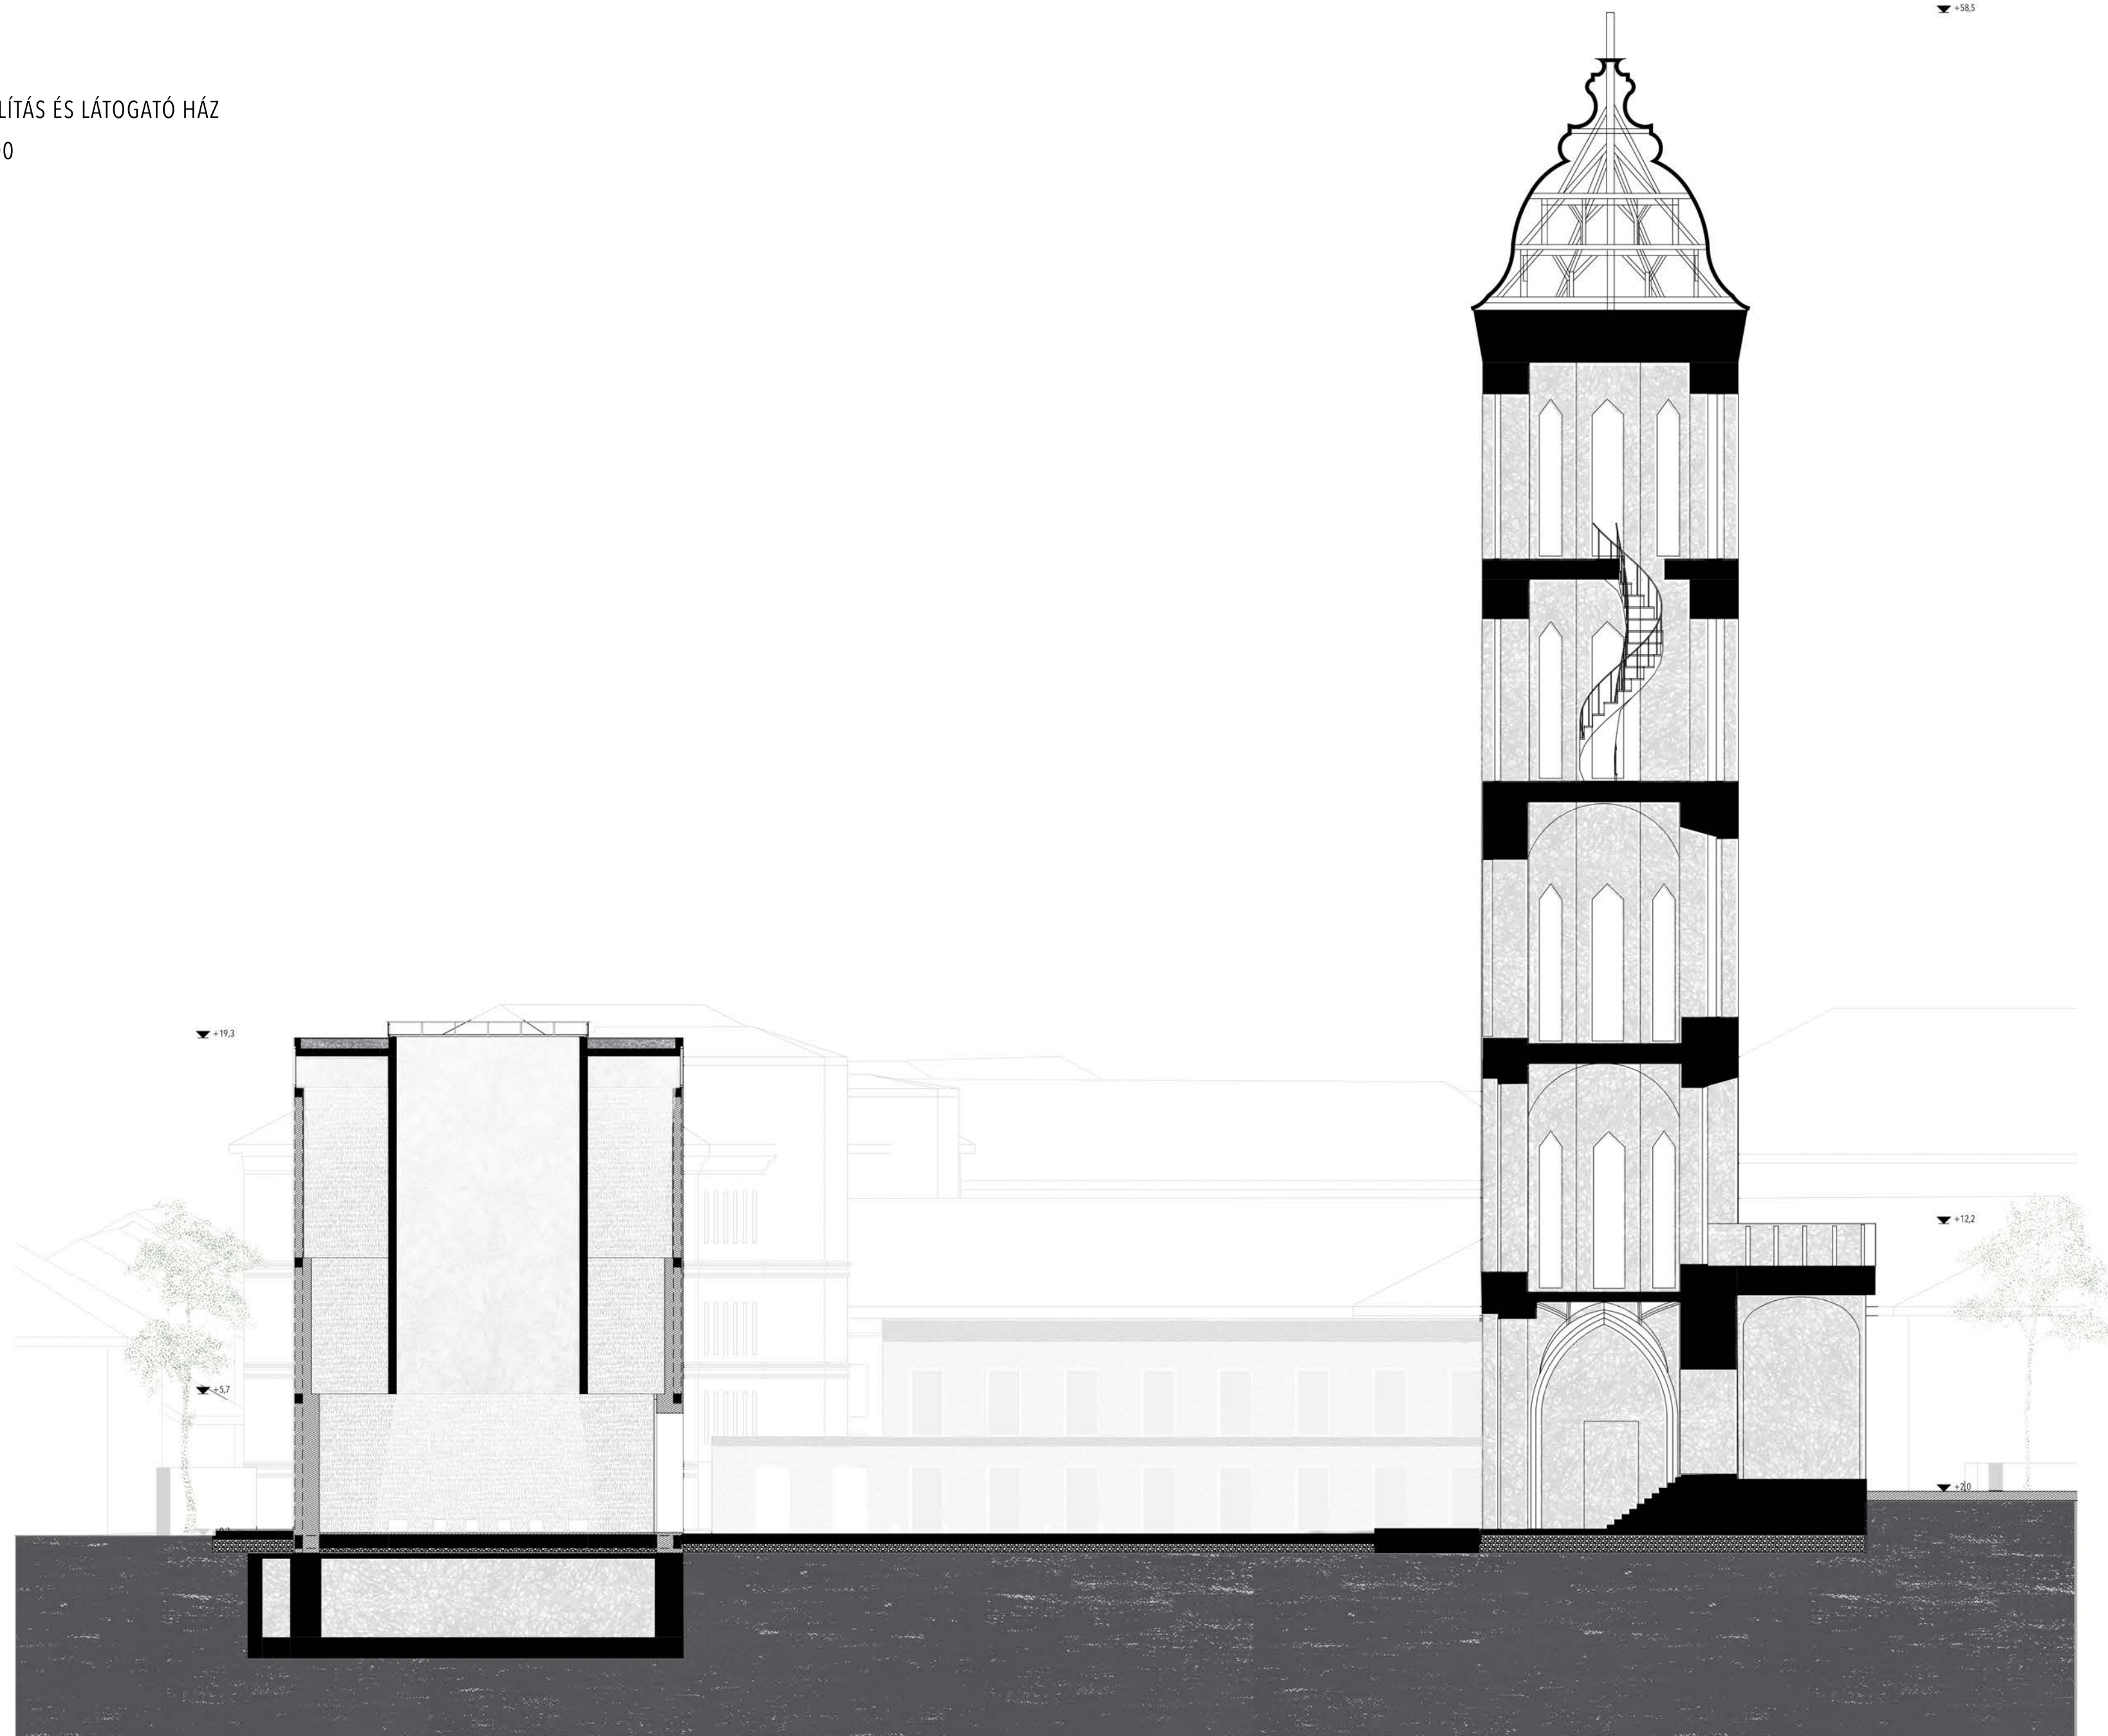

SZÁRAZ ANNA  
KOMPLEX 1  
KAPISZTRÁN TÉR

SZÁRAZ ANNA  
KOMPLEX 1  
KÁPOLNA, VALLÁSTÖRTÉNETI KIÁLLÍTÁS ÉS LÁTOGATÓ HÁZ  
HELYSZÍNRAJZ 1:250

1 / KÜLTÉRI MISEHELY  
2 / KÁPOLNA  
3 / VALLÁSTÖRTÉNETI KIÁLLÍTÁS  
4 / LÁTOGATÓ HÁZ  
5 / KERTI SZERSZÁMTÁROLÓ

SZÁRAZ ANNA  
KOMPLEX 1  
KÁPOLNA, VALLÁSTÖRTÉNETI KIÁLLÍTÁS ÉS LÁTOGATÓ HÁZ  
KÁPOLNA ALAPRAJZ 1:100

SZÁRAZ ANNA

KOMPLEX 1

KÁPOLNA, VALLÁSTÖRTÉNETI KIÁLLÍTÁS ÉS LÁTOGATÓ HÁZ

KÁPOLNA ALAPRAJZ 1:100

SZÁRAZ ANNA  
KOMPLEX 1  
KÁPOLNA, VALLÁSTÖRTÉNETI KIÁLLÍTÁS ÉS LÁTOGATÓ HÁZ  
KÁPOLNA ALAPRAJZ 1:100

SZÁRAZ ANNA  
KOMPLEX 1  
KÁPOLNA, VALLÁSTÖRTÉNETI KIÁLLÍTÁS ÉS LÁTOGATÓ HÁZ  
M2 METSZET 1:100

SZÁRAZ ANNA  
KOMPLEX 1  
KÁPOLNA, VALLÁSTÖRTÉNETI KIÁLLÍTÁS ÉS LÁTOGATÓ HÁZ  
M3 METSZET ÉS HOMLOKZAT 1:100

SZÁRAZ ANNA  
KOMPLEX 1  
KÁPOLNA, VALLÁSTÖRTÉNETI KIÁLLÍTÁS ÉS LÁTOGATÓ HÁZ  
HOMLOKZAT 1:100

SZÁRAZ ANNA

KOMPLEX 1

KÁPOLNA, VALLÁSTÖRTÉNETI KIÁLLÍTÁS ÉS LÁTOGATÓ HÁZ

PINCESZINTI ALAPRAJZ 1:100

13 / KIÁLLÍTÁS RAKTÁR