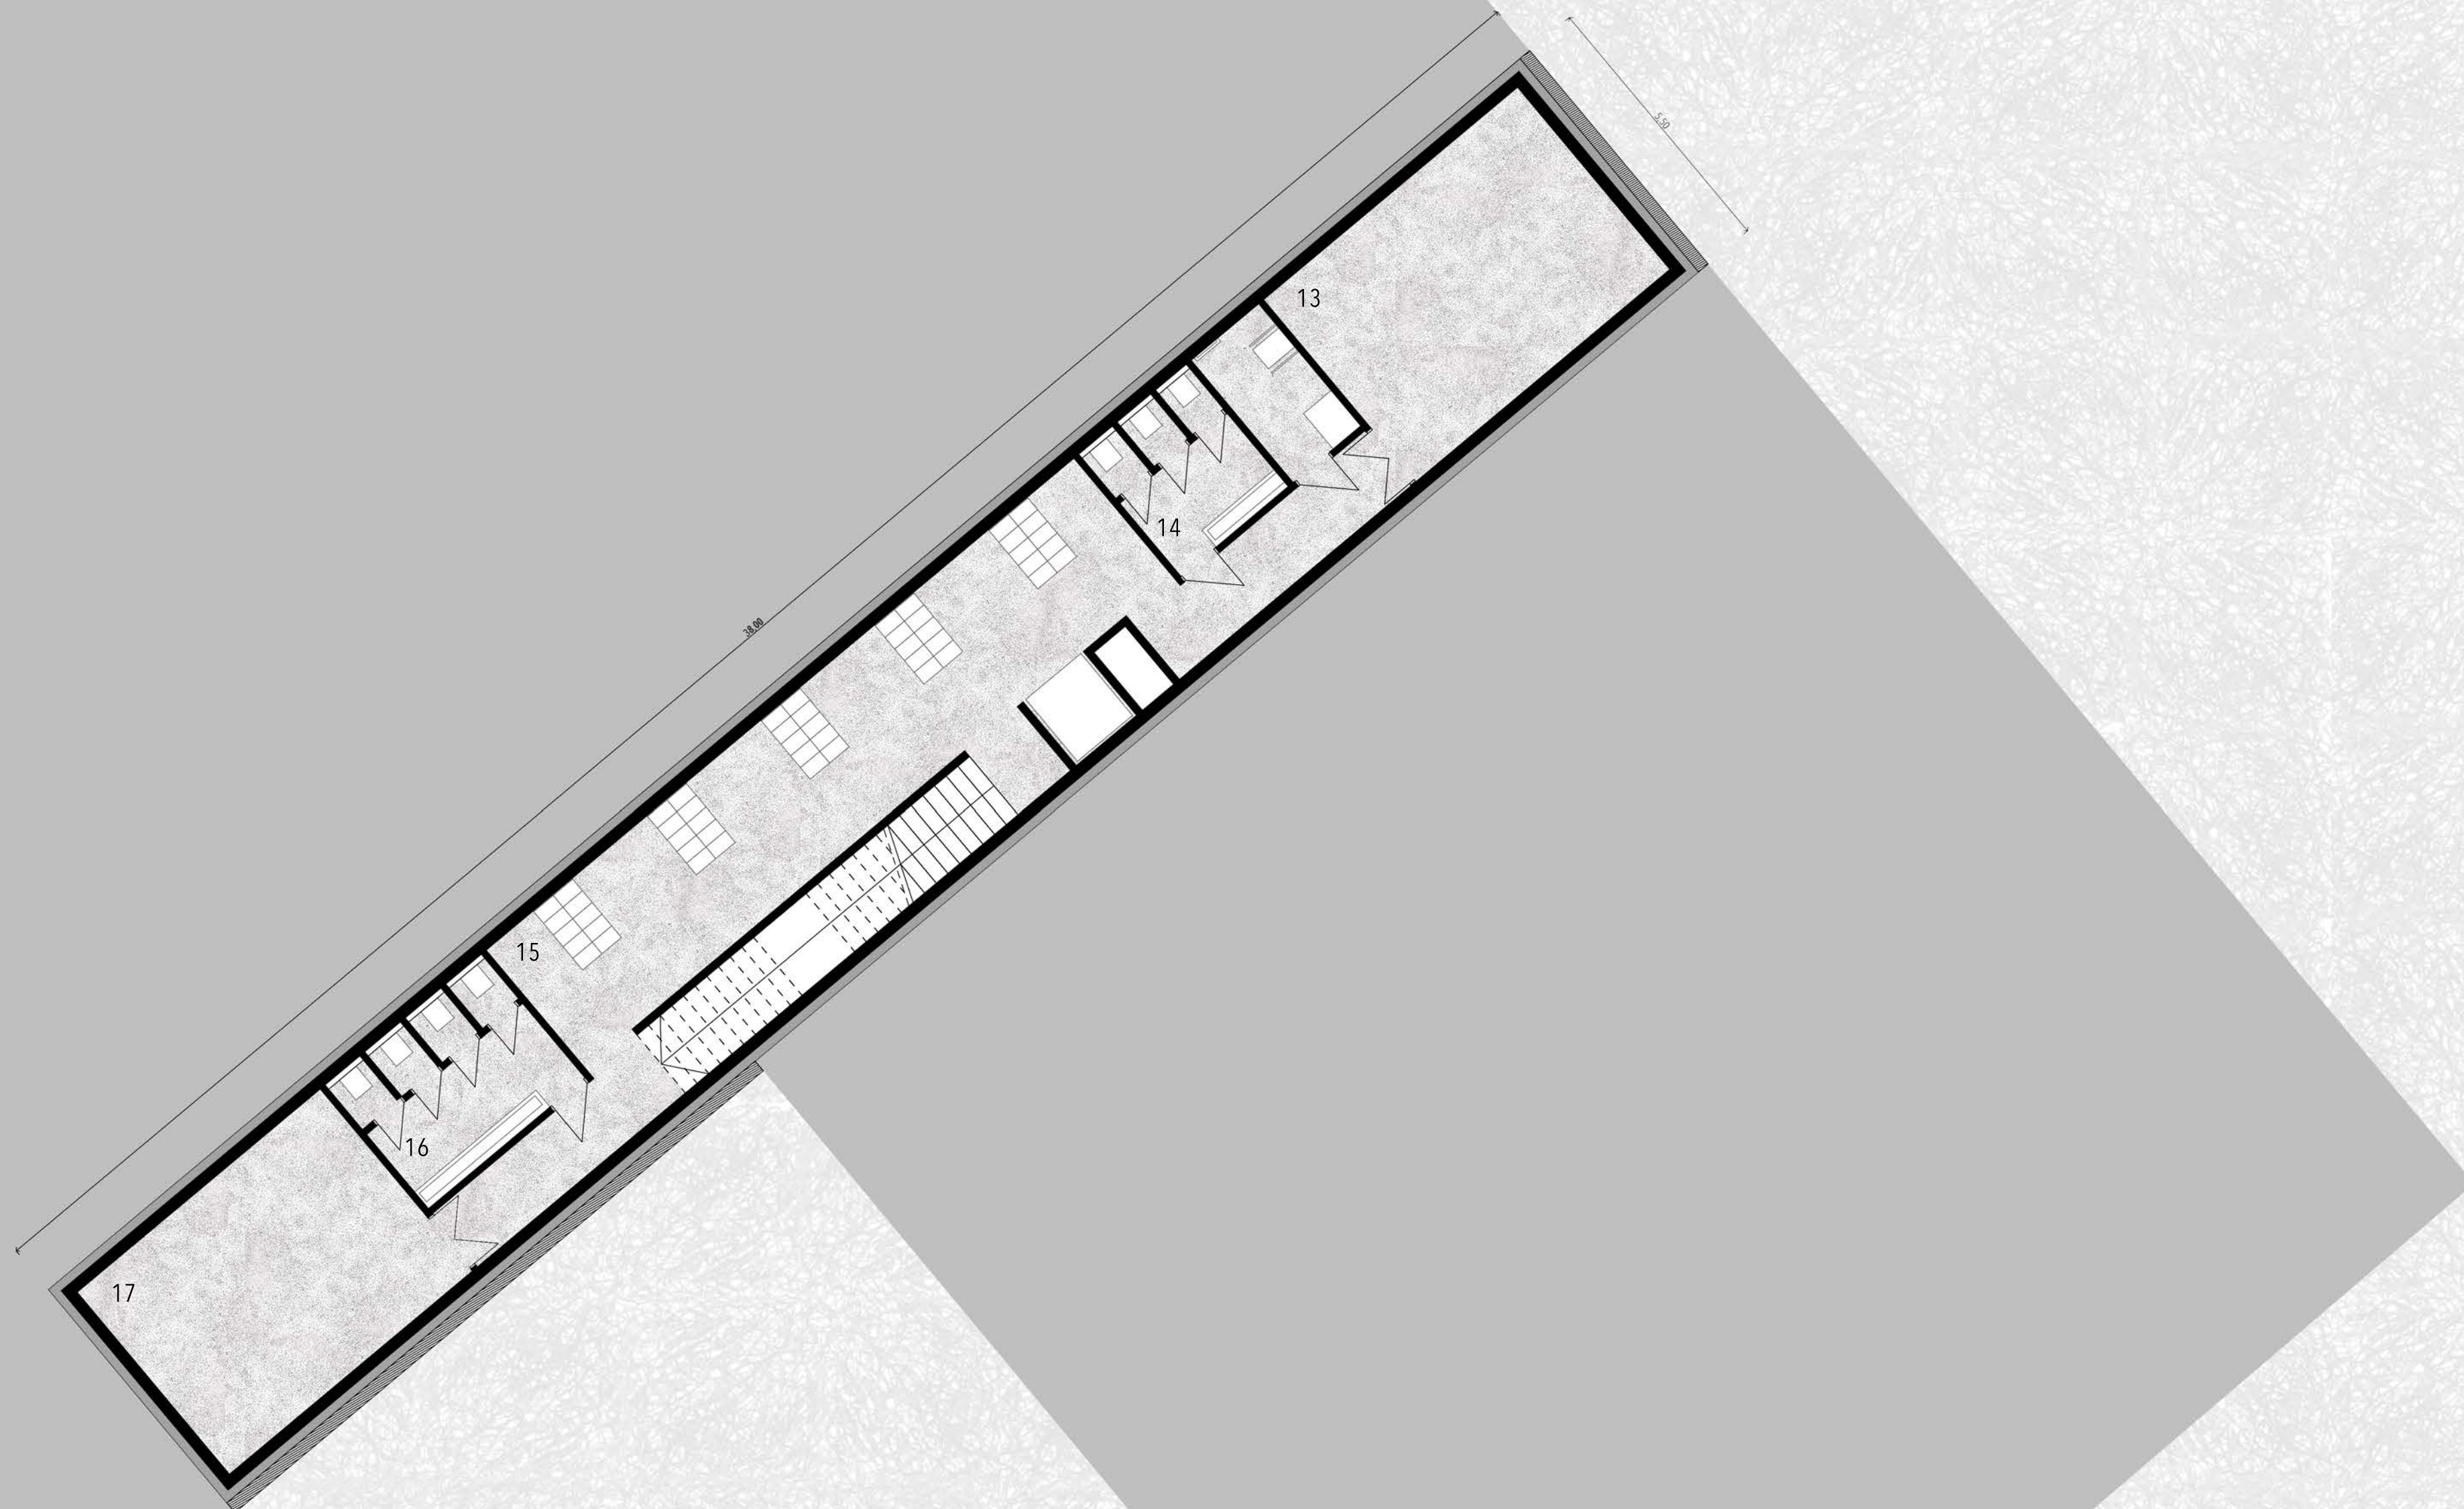

SZÁRAZ ANNA  
KOMPLEX 1  
KAPISZTRÁN TÉR

SZÁRAZ ANNA  
KOMPLEX 1  
KÁPOLNA, VALLÁSTÖRTÉNETI KIÁLLÍTÁS ÉS LÁTOGATÓ HÁZ  
HELYSZÍNRAJZ 1:250

1 / KÜLTÉRI MISEHELY  
2 / KÁPOLNA  
3 / VALLÁSTÖRTÉNETI KIÁLLÍTÁS  
4 / LÁTOGATÓ HÁZ  
5 / KERTI SZERSZÁMTÁROLÓ

SZÁRAZ ANNA  
KOMPLEX 1  
KÁPOLNA, VALLÁSTÖRTÉNETI KIÁLLÍTÁS ÉS LÁTOGATÓ HÁZ  
HOMLOKZAT 1:100

SZÁRAZ ANNA

KOMPLEX 1

KÁPOLNA, VALLÁSTÖRTÉNETI KIÁLLÍTÁS ÉS LÁTOGATÓ HÁZ

PINCESZINTI ALAPRAJZ 1:100

13 / KIÁLLÍTÁS RAKTÁR