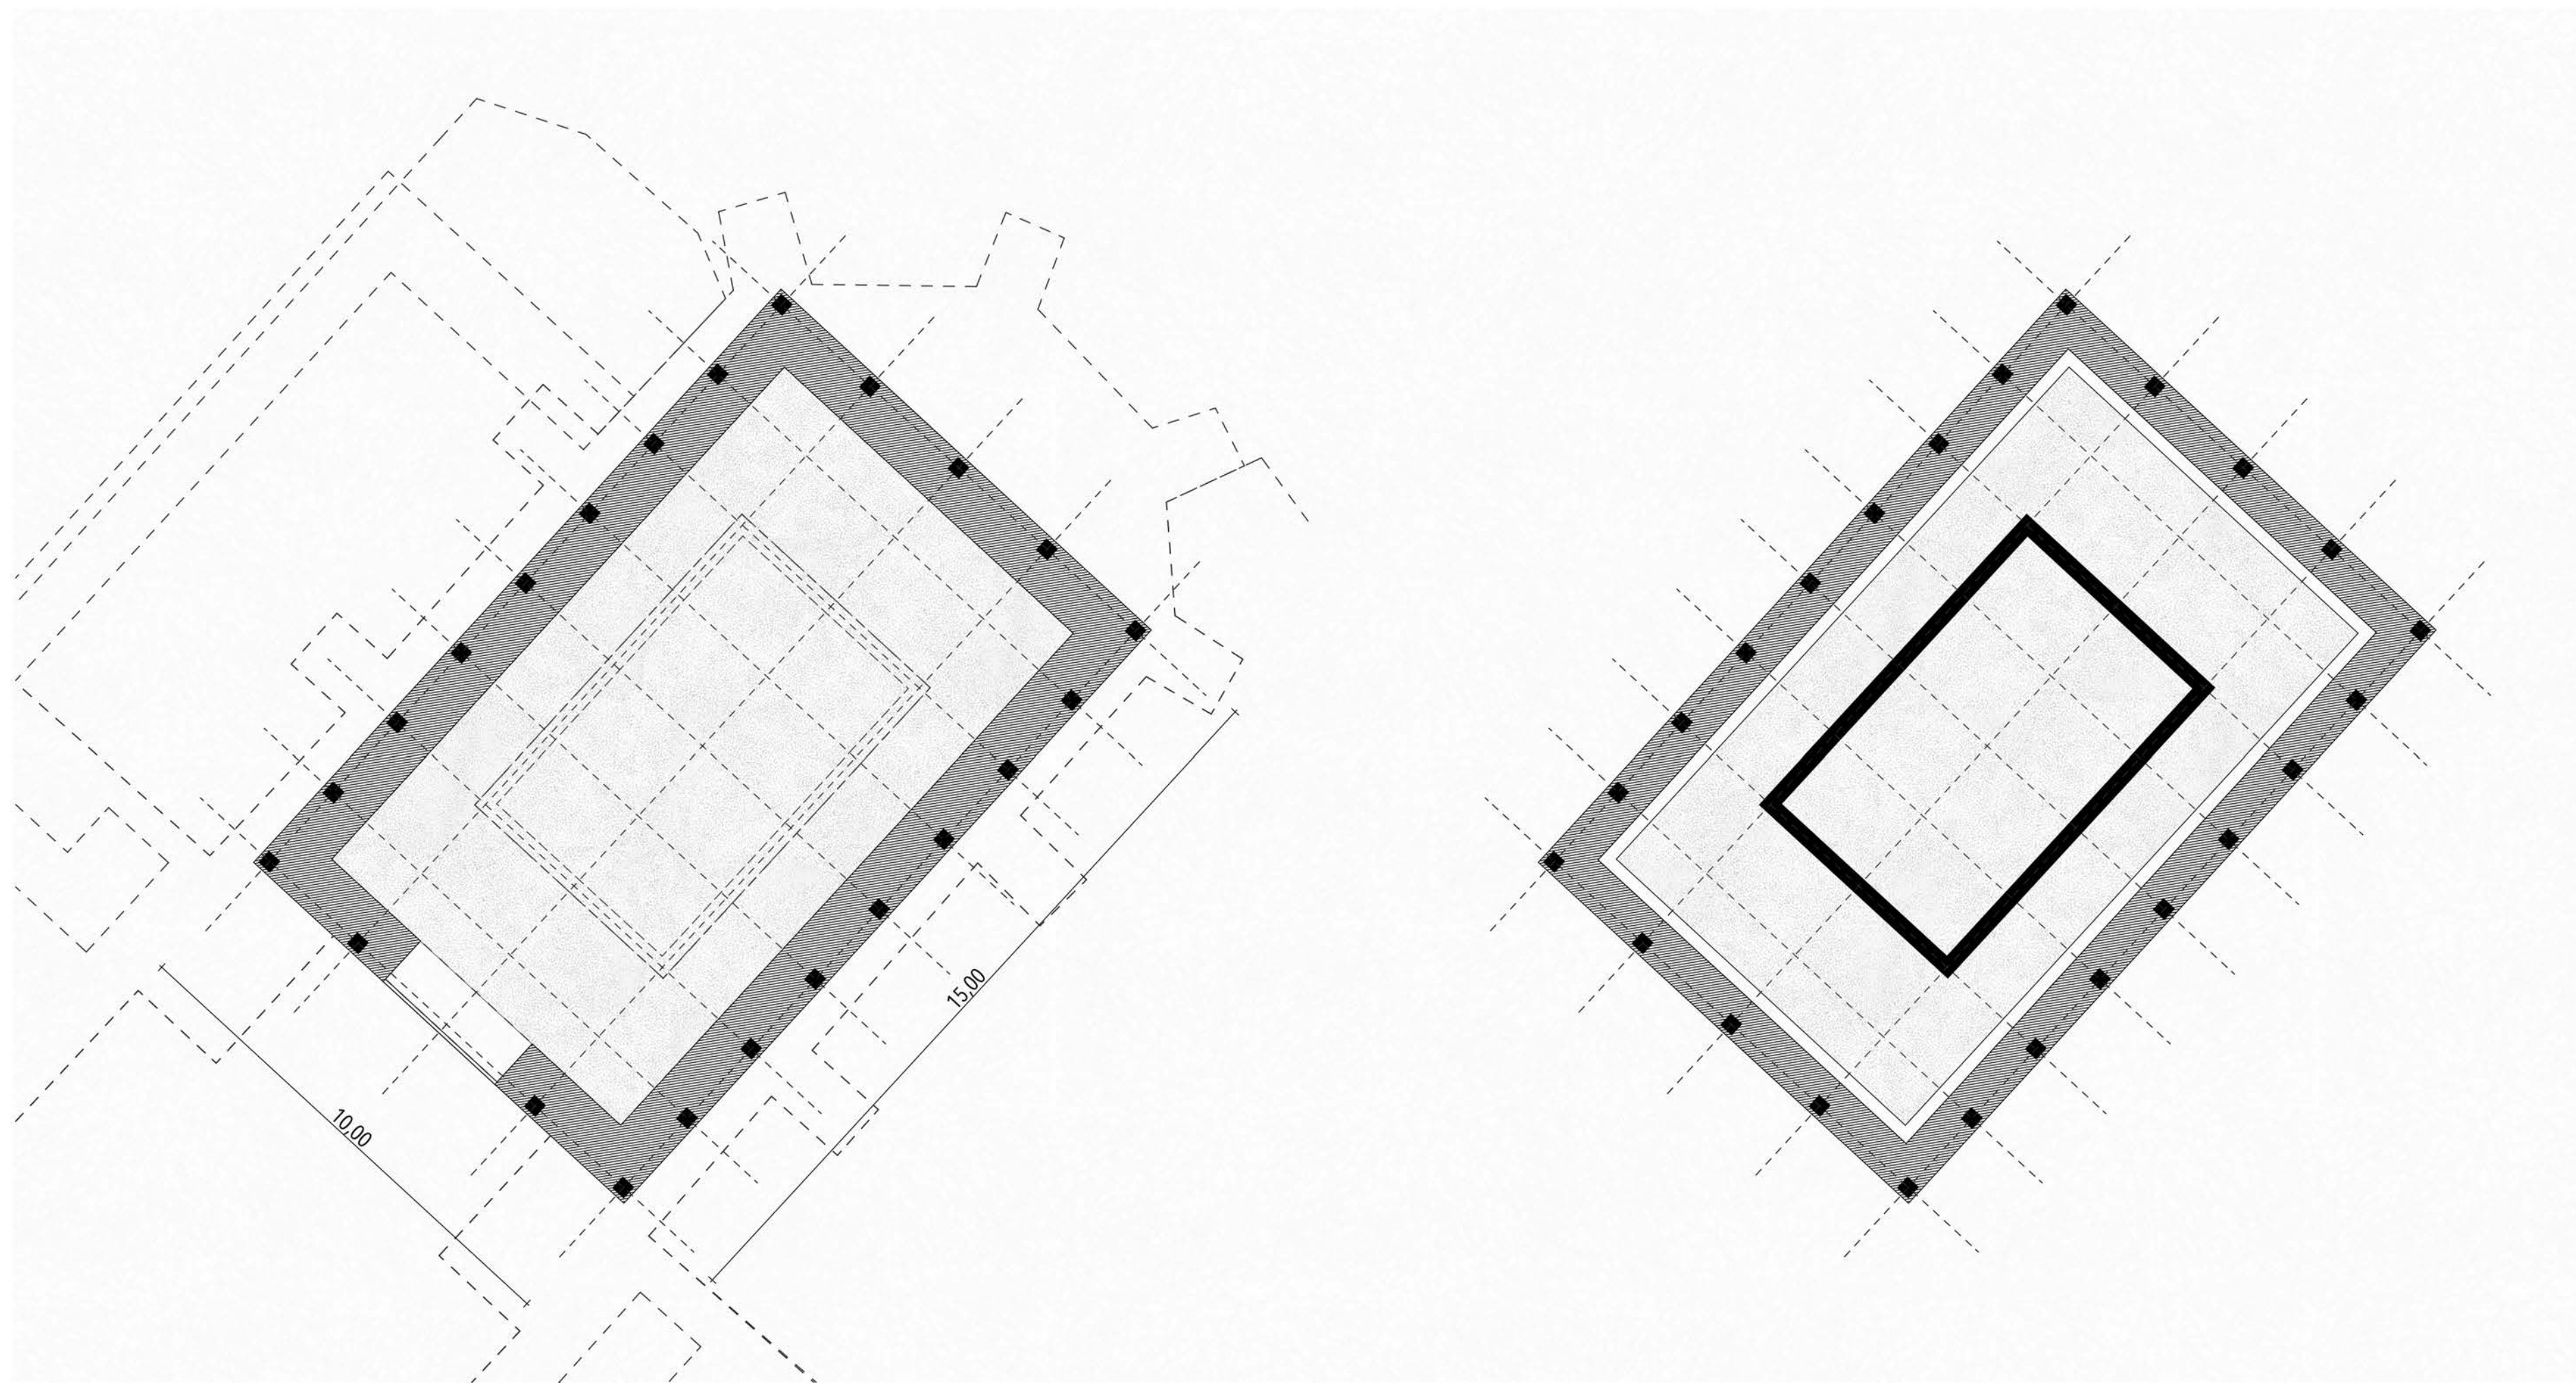

SZÁRAZ ANNA  
KOMPLEX 1  
KAPISZTRÁN TÉR

SZÁRAZ ANNA  
KOMPLEX 1  
KÁPOLNA, VALLÁSTÖRTÉNETI KIÁLLÍTÁS ÉS LÁTOGATÓ HÁZ  
HELYSZÍNRAJZ 1:250

1 / KÜLTÉRI MISEHELY  
2 / KÁPOLNA  
3 / VALLÁSTÖRTÉNETI KIÁLLÍTÁS  
4 / LÁTOGATÓ HÁZ  
5 / KERTI SZERSZÁMTÁROLÓ

SZÁRAZ ANNA  
KOMPLEX 1  
KÁPOLNA, VALLÁSTÖRTÉNETI KIÁLLÍTÁS ÉS LÁTOGATÓ HÁZ  
KÁPOLNA ALAPRAJZ 1:100

SZÁRAZ ANNA

KOMPLEX 1

KÁPOLNA, VALLÁSTÖRTÉNETI KIÁLLÍTÁS ÉS LÁTOGATÓ HÁZ

KÁPOLNA ALAPRAJZ 1:100

SZÁRAZ ANNA  
KOMPLEX 1  
KÁPOLNA, VALLÁSTÖRTÉNETI KIÁLLÍTÁS ÉS LÁTOGATÓ HÁZ  
KÁPOLNA ALAPRAJZ 1:100

SZÁRAZ ANNA  
KOMPLEX 1  
KÁPOLNA, VALLÁSTÖRTÉNETI KIÁLLÍTÁS ÉS LÁTOGATÓ HÁZ  
M2 METSZET 1:100

SZÁRAZ ANNA  
KOMPLEX 1  
KÁPOLNA, VALLÁSTÖRTÉNETI KIÁLLÍTÁS ÉS LÁTOGATÓ HÁZ  
M3 METSZET ÉS HOMLOKZAT 1:100

SZÁRAZ ANNA  
KOMPLEX 1  
KÁPOLNA, VALLÁSTÖRTÉNETI KIÁLLÍTÁS ÉS LÁTOGATÓ HÁZ  
HOMLOKZAT 1:100

SZÁRAZ ANNA

KOMPLEX 1

KÁPOLNA, VALLÁSTÖRTÉNETI KIÁLLÍTÁS ÉS LÁTOGATÓ HÁZ

PINCESZINTI ALAPRAJZ 1:100

13 / KIÁLLÍTÁS RAKTÁR