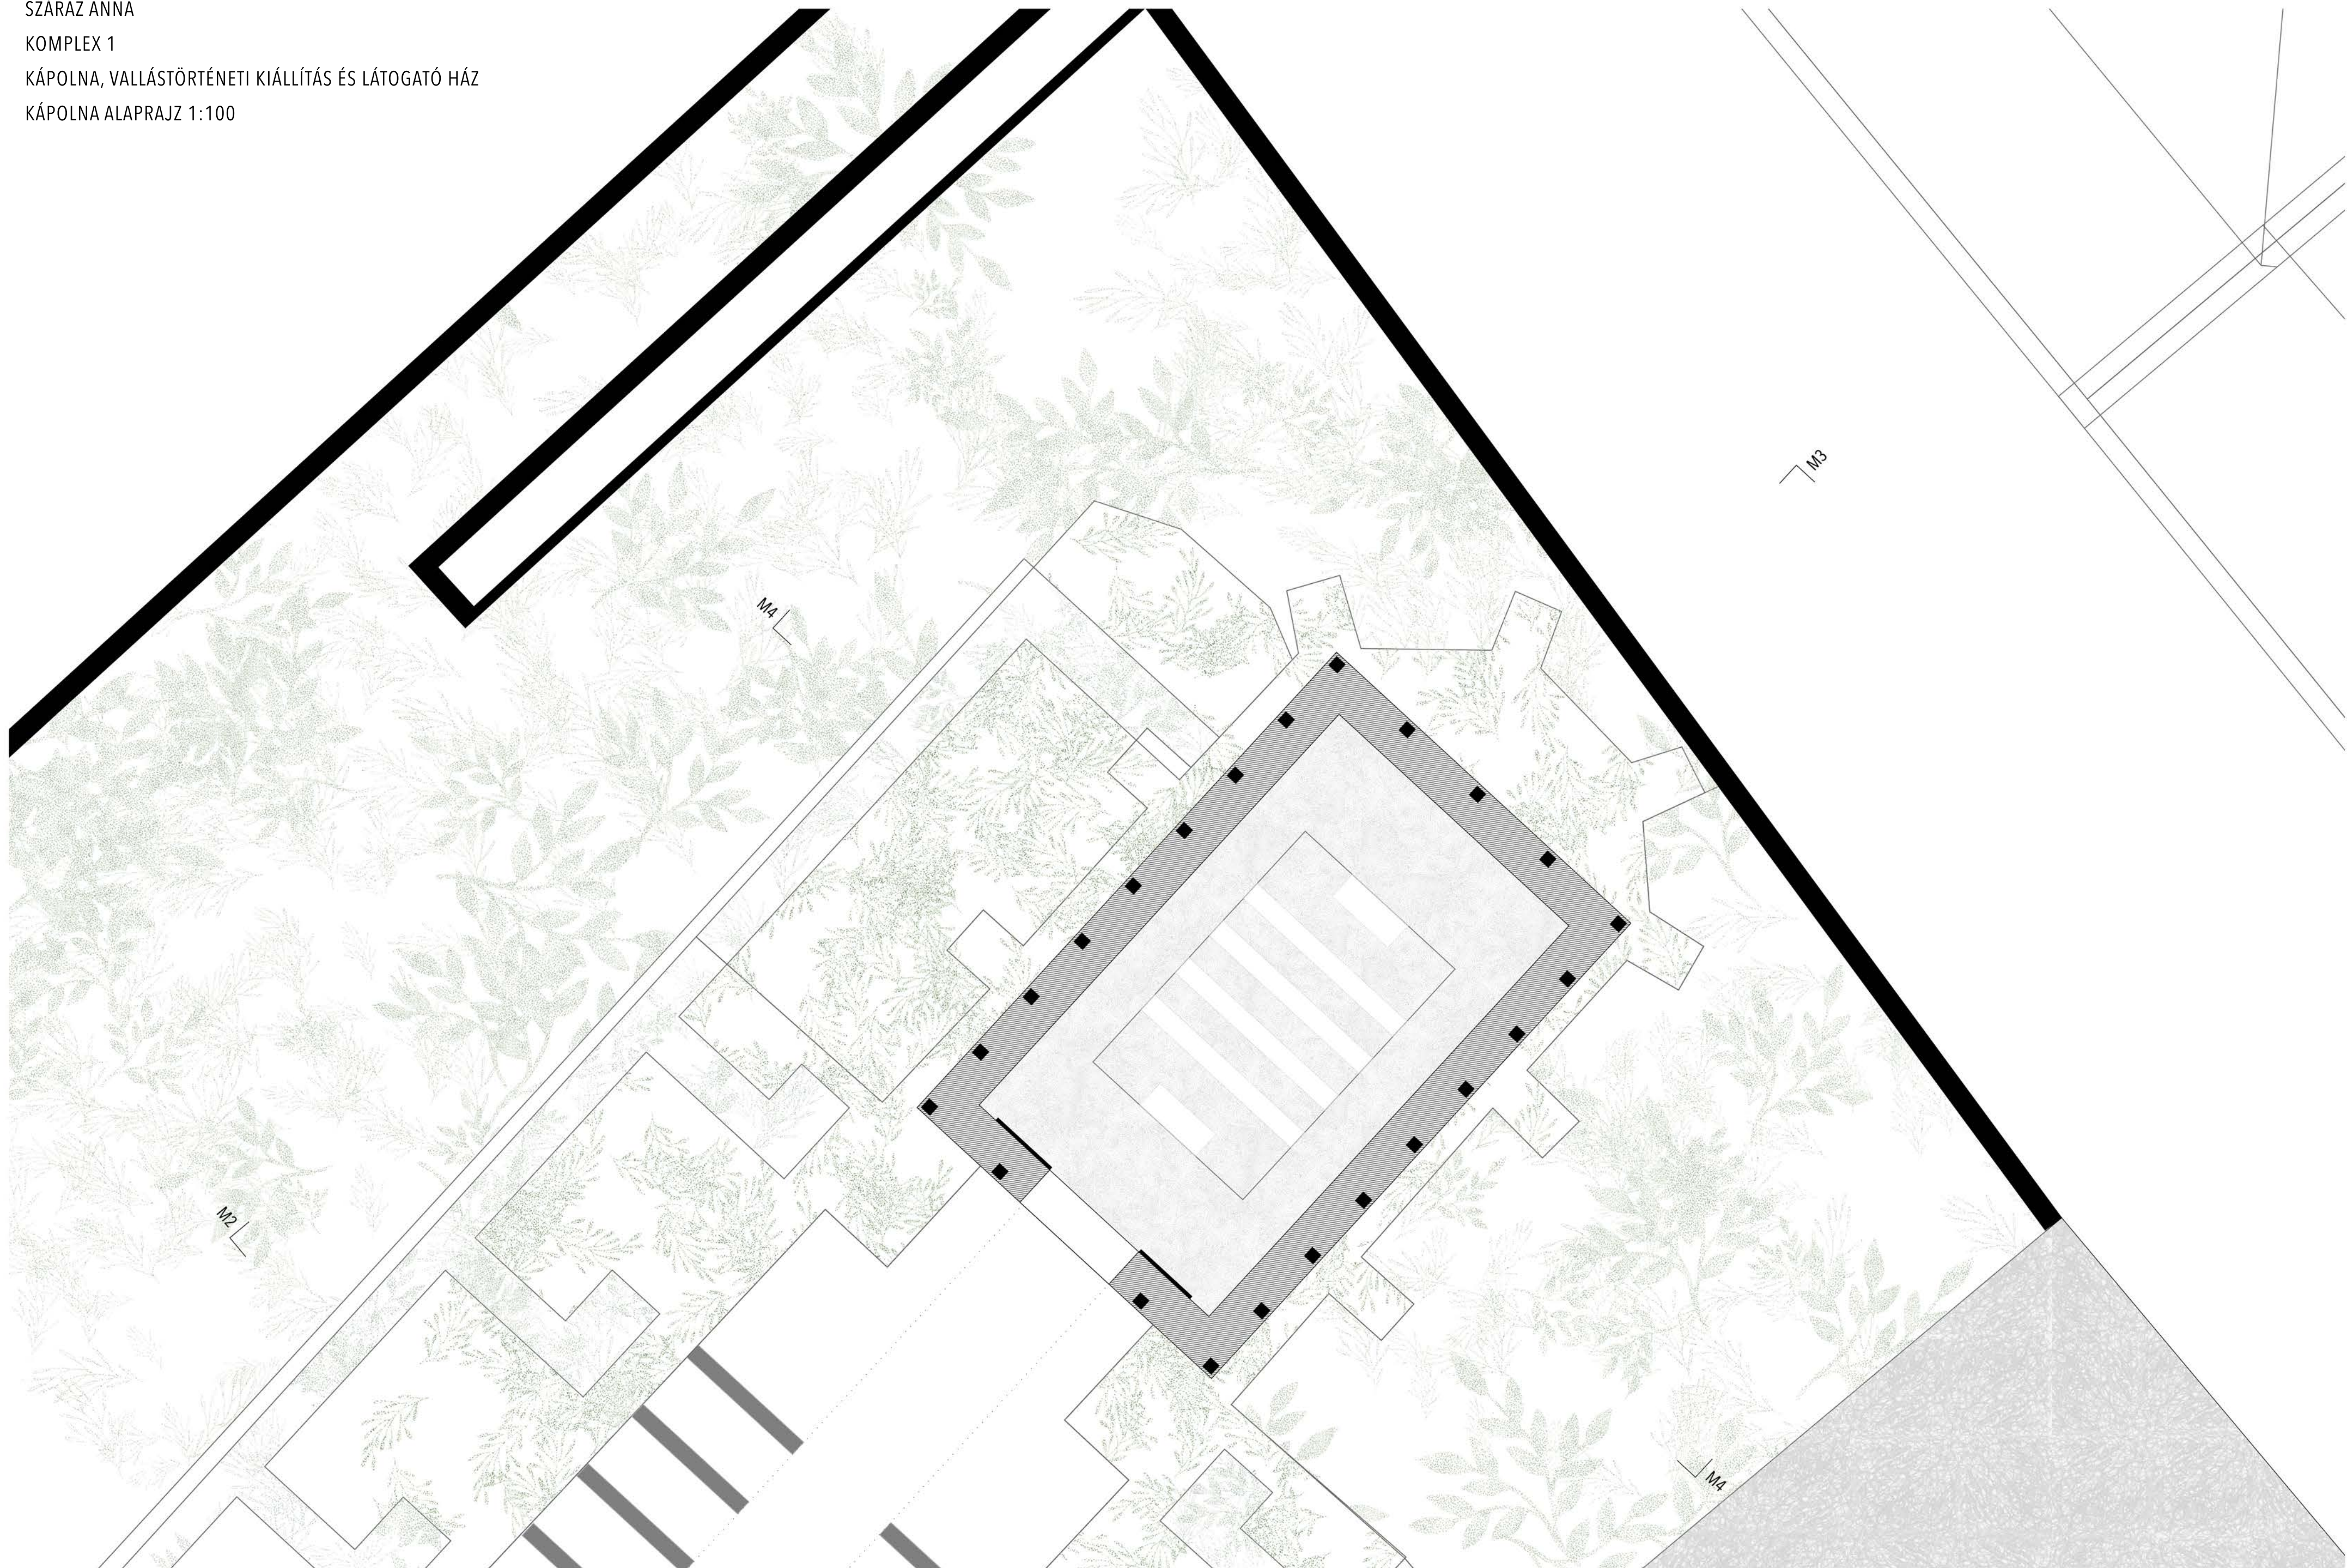

SZÁRAZ ANNA  
KOMPLEX 1  
KAPISZTRÁN TÉR

SZÁRAZ ANNA  
KOMPLEX 1  
KÁPOLNA, VALLÁSTÖRTÉNETI KIÁLLÍTÁS ÉS LÁTOGATÓ HÁZ  
HELYSZÍNRAJZ 1:250

1 / KÜLTÉRI MISEHELY  
2 / KÁPOLNA  
3 / VALLÁSTÖRTÉNETI KIÁLLÍTÁS  
4 / LÁTOGATÓ HÁZ  
5 / KERTI SZERSZÁMTÁROLÓ

SZÁRAZ ANNA  
KOMPLEX 1  
KÁPOLNA, VALLÁSTÖRTÉNETI KIÁLLÍTÁS ÉS LÁTOGATÓ HÁZ  
KÁPOLNA ALAPRAJZ 1:100

SZÁRAZ ANNA

KOMPLEX 1

KÁPOLNA, VALLÁSTÖRTÉNETI KIÁLLÍTÁS ÉS LÁTOGATÓ HÁZ

KÁPOLNA ALAPRAJZ 1:100

SZÁRAZ ANNA  
KOMPLEX 1  
KÁPOLNA, VALLÁSTÖRTÉNETI KIÁLLÍTÁS ÉS LÁTOGATÓ HÁZ  
KÁPOLNA ALAPRAJZ 1:100

SZÁRAZ ANNA  
KOMPLEX 1  
KÁPOLNA, VALLÁSTÖRTÉNETI KIÁLLÍTÁS ÉS LÁTOGATÓ HÁZ  
M2 METSZET 1:100

SZÁRAZ ANNA  
KOMPLEX 1  
KÁPOLNA, VALLÁSTÖRTÉNETI KIÁLLÍTÁS ÉS LÁTOGATÓ HÁZ  
M3 METSZET ÉS HOMLOKZAT 1:100

SZÁRAZ ANNA  
KOMPLEX 1  
KÁPOLNA, VALLÁSTÖRTÉNETI KIÁLLÍTÁS ÉS LÁTOGATÓ HÁZ  
EMELETI ALAPRAJZ 1:100

7 / KÖNYVTÁR, OLVASÓ  
8 / SZÉKRAKTÁR  
9 / MOSDÓ BLOKK  
10 / BELSŐ KERT  
11 / KIÁLLÍTÁS ELŐTÉR  
12 / SEKRESTYE