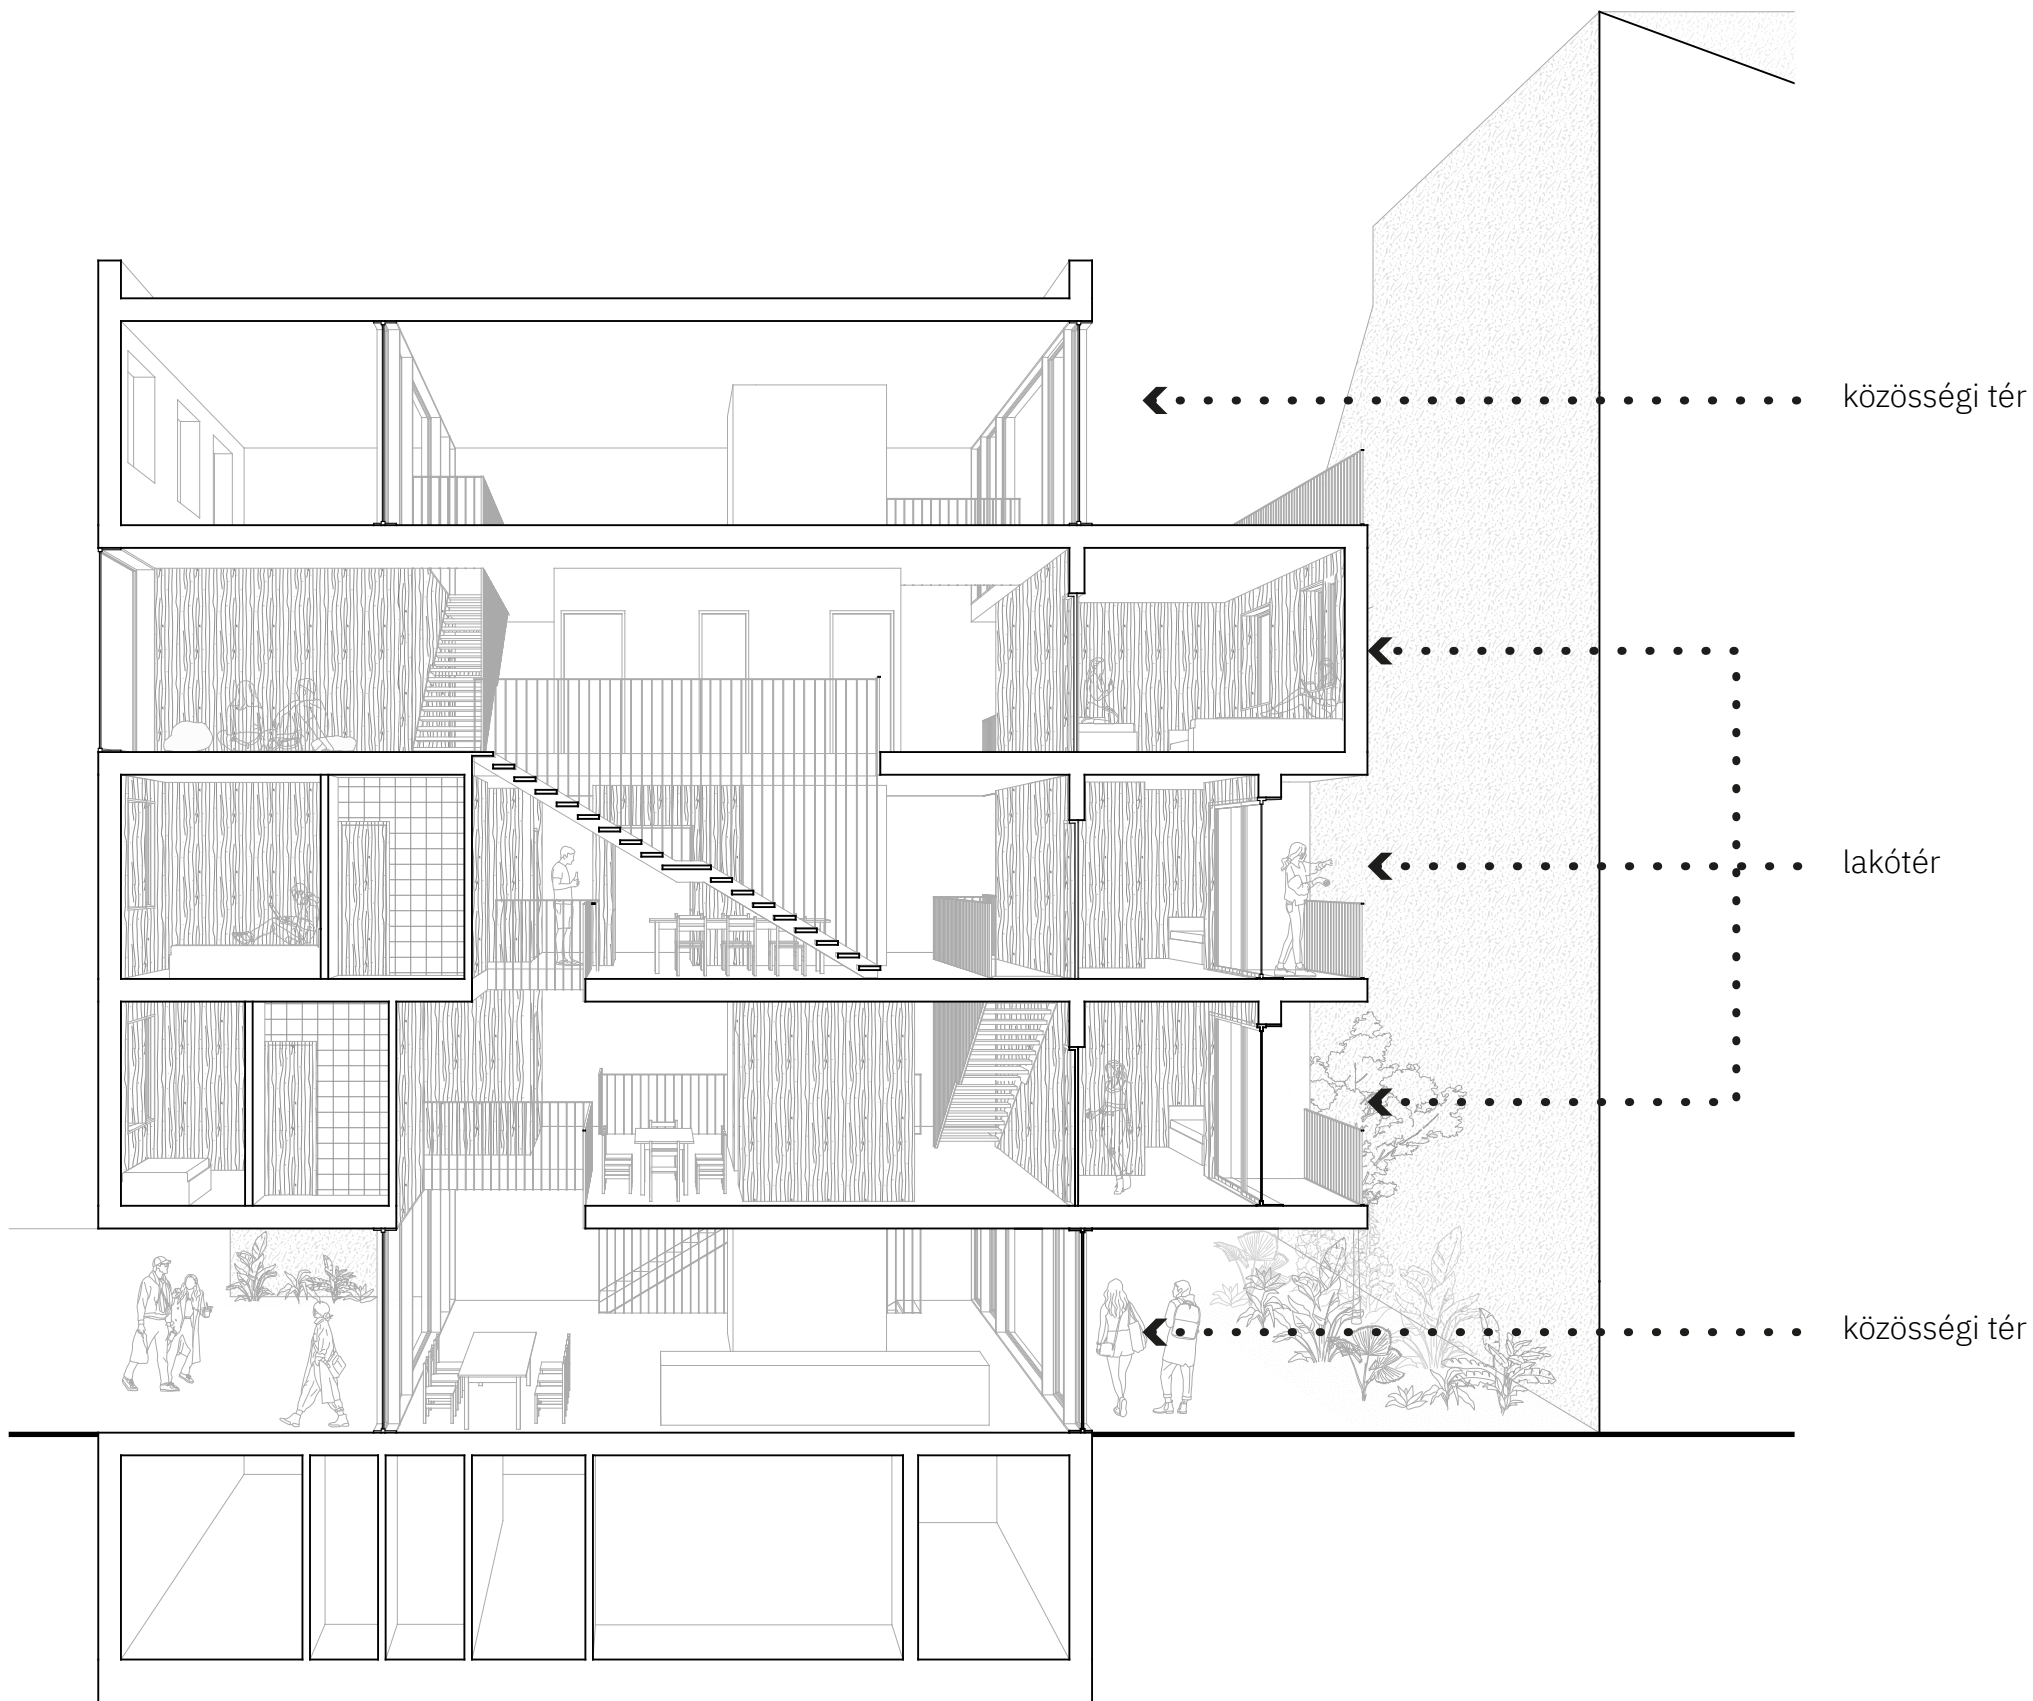

Diákszállás
Temesvár 2024
Lizer Dorottya

többágyas szoba + közös fürdő

privát szoba + fürdő

privát apartman

közlekedés

zárt tömegek

nyitott tér, áttörés

← zárt, falazott szerkezet

← nyitott, átlátható, nagy üvegfelületek

- ← ideiglenes könnyűszerkezet
- ← felvezető lépcső
- ← meglévő fal

homlokzat, metszet, utcai nézet