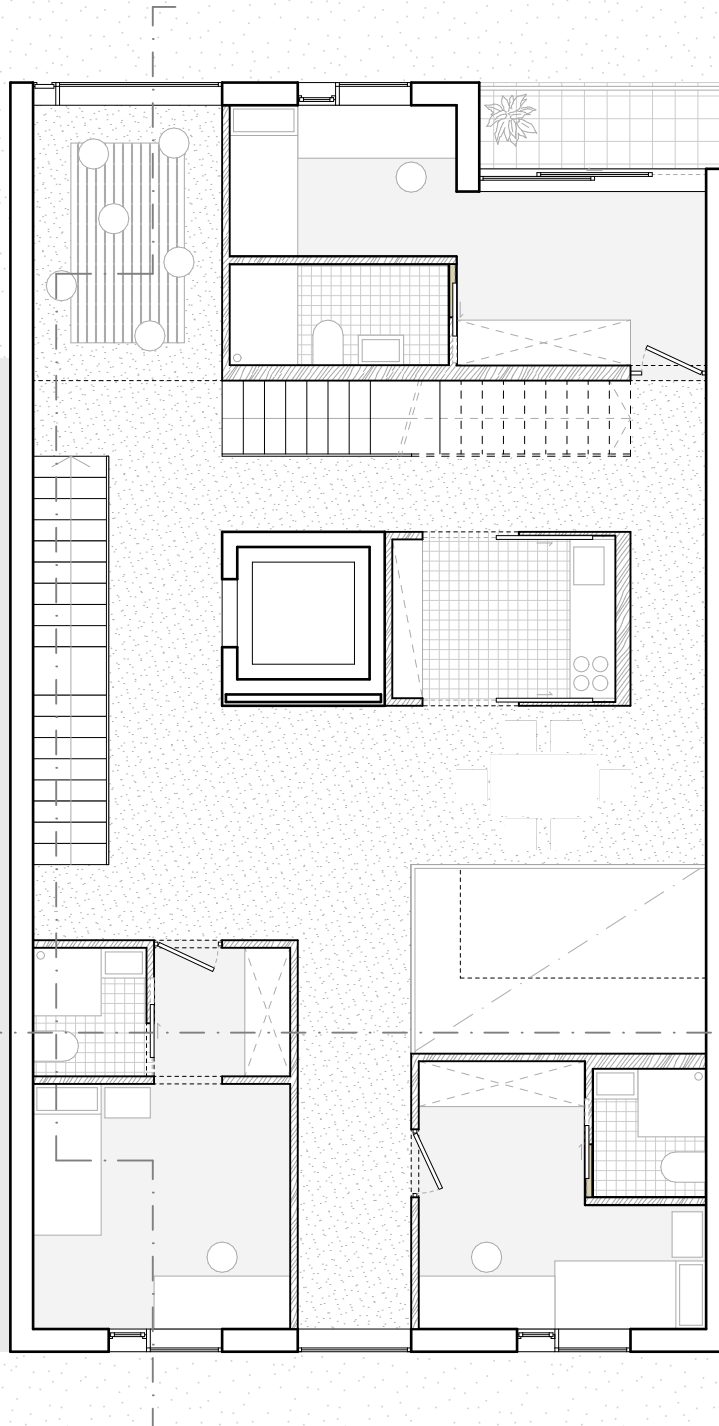

Diákszállás
Temesvár 2024
Lizer Dorottya

többágyas szoba + közös fürdő

privát szoba + fürdő

privát apartman

közlekedés

zárt tömegek

nyitott tér, áttörés

← zárt, falazott szerkezet

← nyitott, átlátható, nagy üvegfelületek

- ← ideiglenes könnyűszerkezet
- ← felvezető lépcső
- ← meglévő fal

homlokzat, metszet, utcai nézet