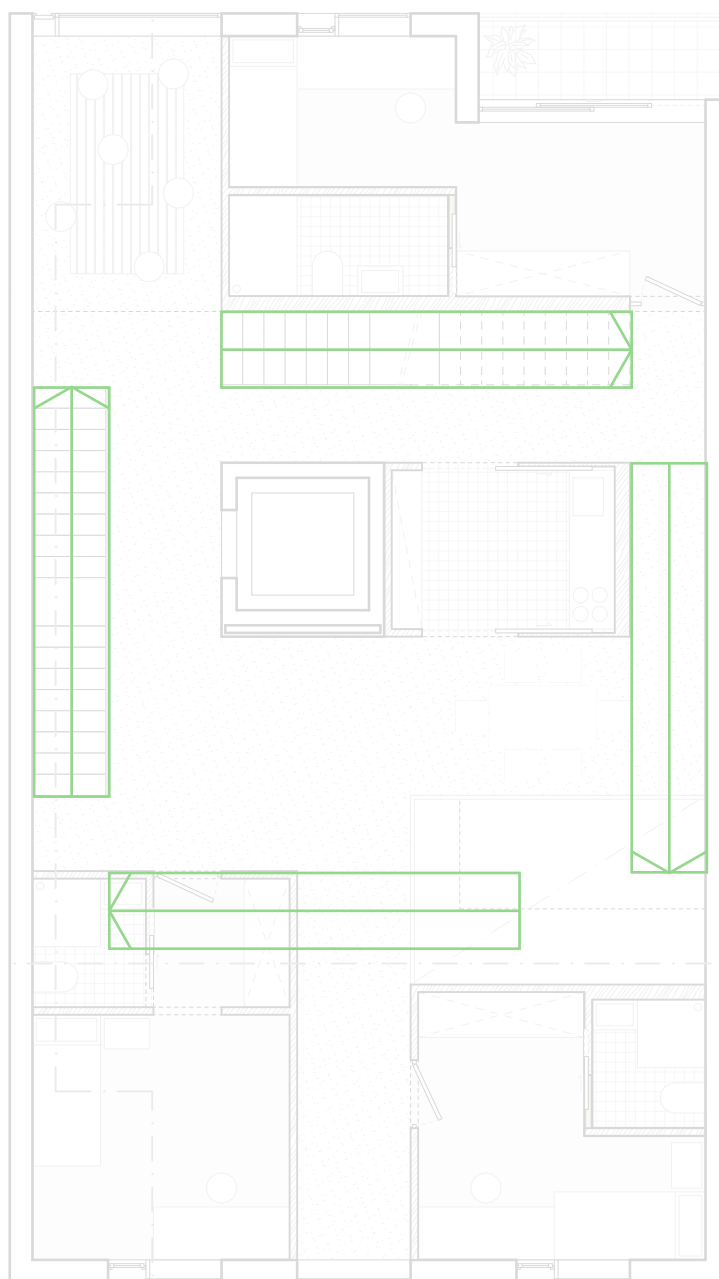

Diákszállás
Temesvár 2024
Lizer Dorottya

többágyas szoba + közös fürdő

privát szoba + fürdő

privát apartman

közlekedés

zárt tömegek

nyitott tér, áttörés

← zárt, falazott szerkezet

← nyitott, átlátható, nagy üvegfelületek

- ← ideiglenes könnyűszerkezet
- ← felvezető lépcső
- ← meglévő fal

homlokzat, metszet, utcai nézet