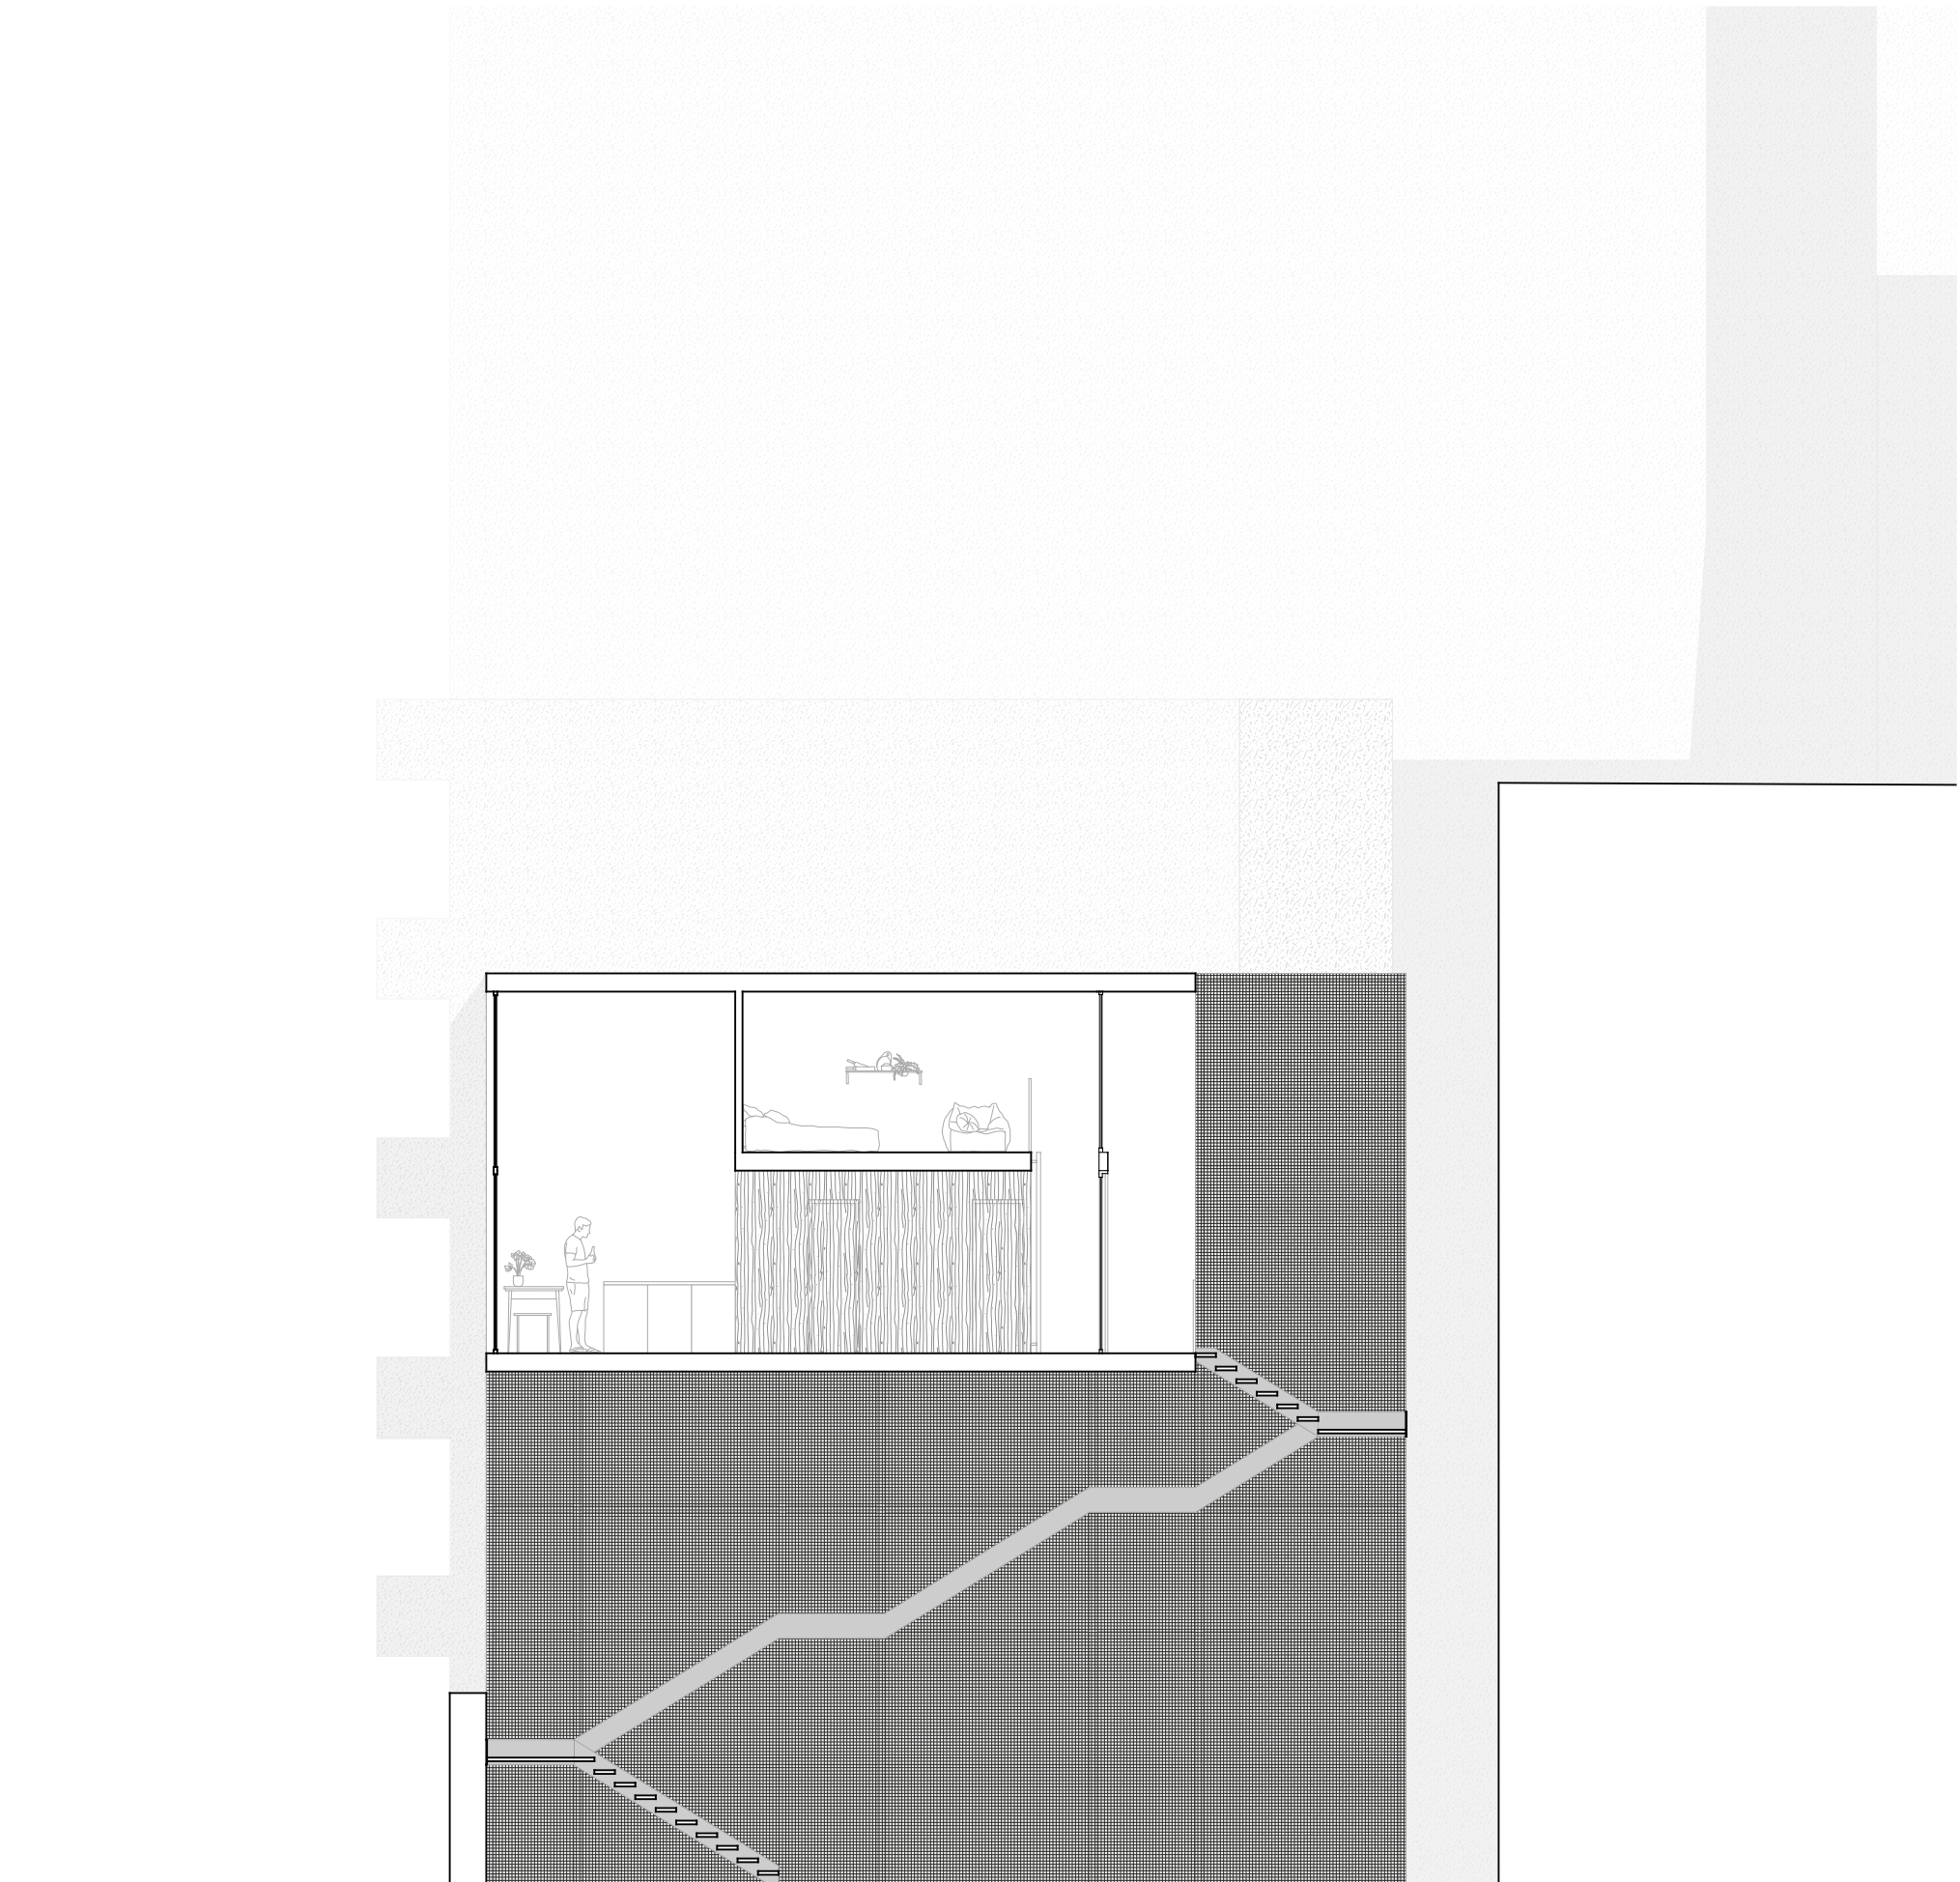

Diákszállás
Temesvár 2024
Lizer Dorottya

többágyas szoba + közös fürdő

privát szoba + fürdő

privát apartman

közlekedés

zárt tömegek

nyitott tér, áttörés

← zárt, falazott szerkezet

← nyitott, átlátható, nagy üvegfelületek

- ← ideiglenes könnyűszerkezet
- ← felvezető lépcső
- ← meglévő fal

homlokzat, metszet, utcai nézet