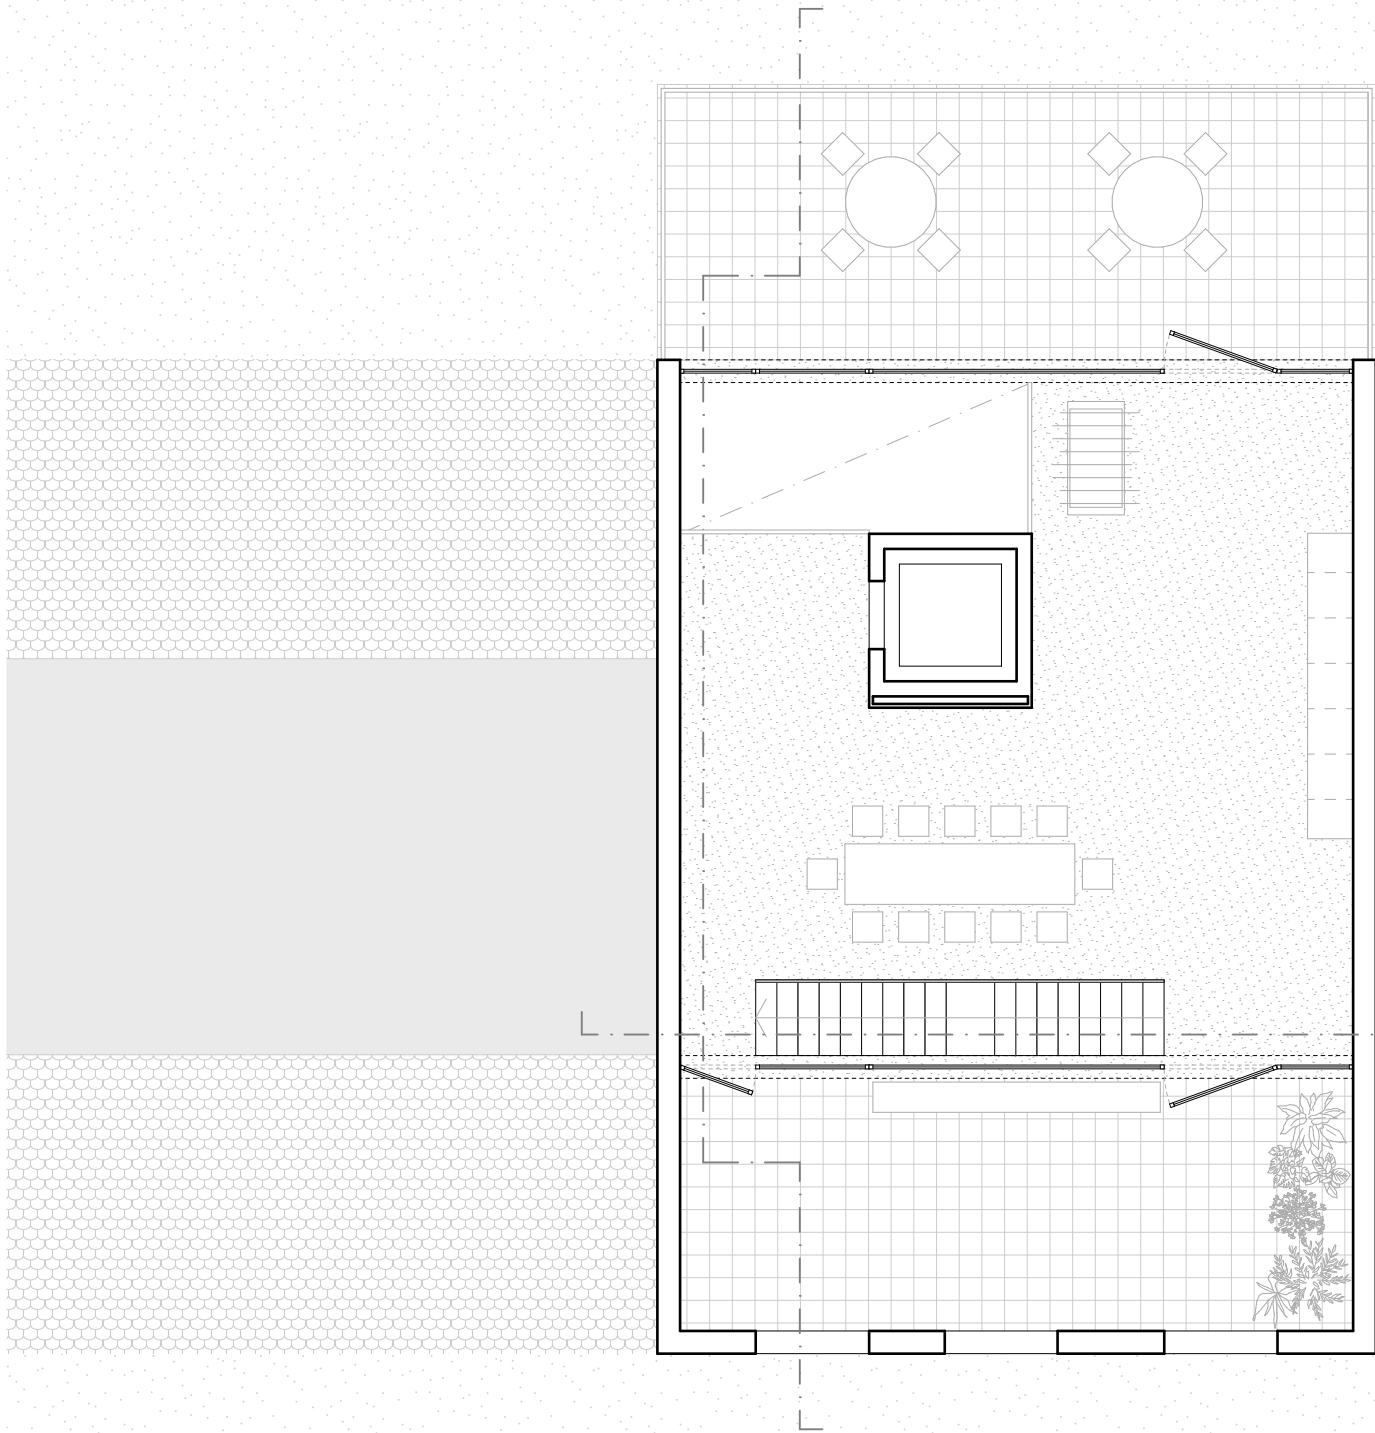

Diákszállás
Temesvár 2024
Lizer Dorottya

többágyas szoba + közös fürdő

privát szoba + fürdő

privát apartman

közlekedés

zárt tömegek

nyitott tér, áttörés

← zárt, falazott szerkezet

← nyitott, átlátható, nagy üvegfelületek

- ← ideiglenes könnyűszerkezet
- ← felvezető lépcső
- ← meglévő fal

homlokzat, metszet, utcai nézet