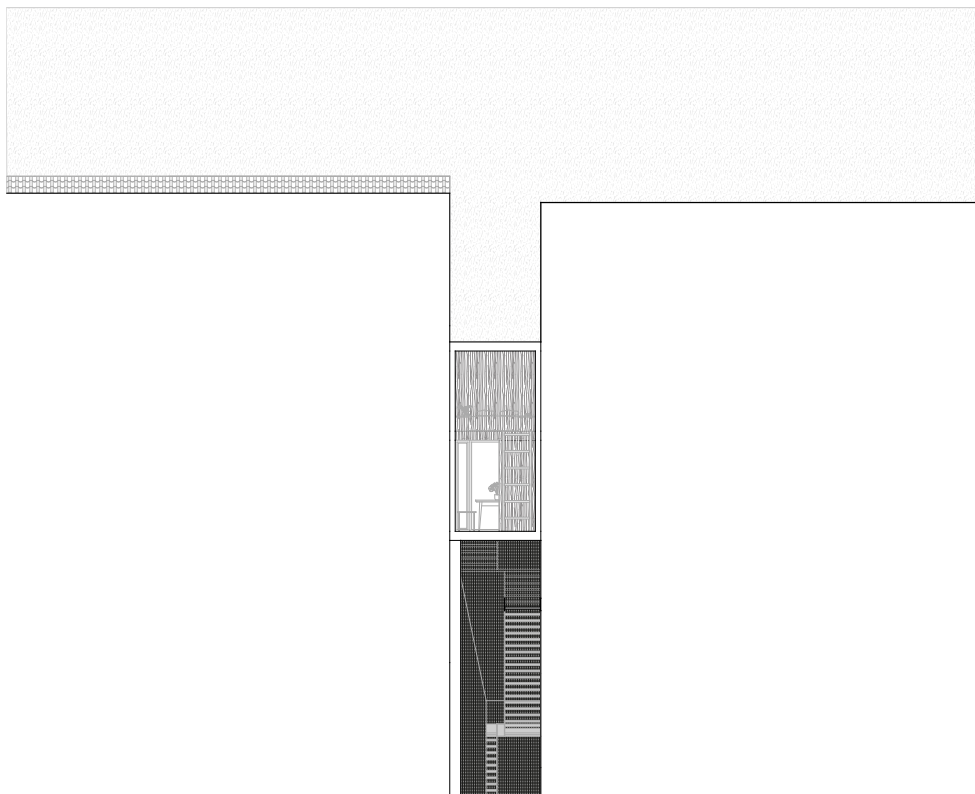

Diákszállás
Temesvár 2024
Lizer Dorottya

többágyas szoba + közös fürdő

privát szoba + fürdő

privát apartman

közlekedés

zárt tömegek

nyitott tér, áttörés

← zárt, falazott szerkezet

← nyitott, átlátható, nagy üvegfelületek

- ← ideiglenes könnyűszerkezet
- ← felvezető lépcső
- ← meglévő fal

homlokzat, metszet, utcai nézet