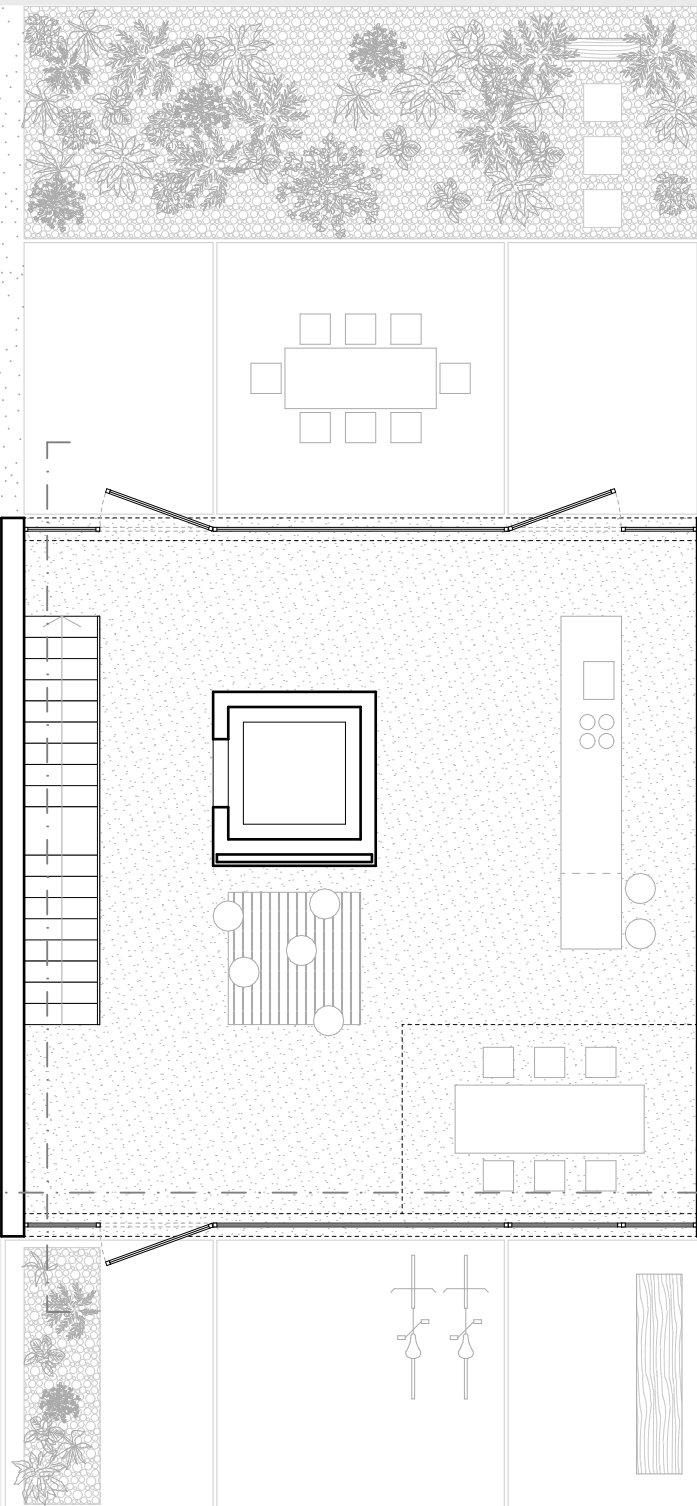

Diákszállás
Temesvár 2024
Lizer Dorottya

többágyas szoba + közös fürdő

privát szoba + fürdő

privát apartman

közlekedés

zárt tömegek

nyitott tér, áttörés

← zárt, falazott szerkezet

← nyitott, átlátható, nagy üvegfelületek

- ← ideiglenes könnyűszerkezet
- ← felvezető lépcső
- ← meglévő fal

homlokzat, metszet, utcai nézet