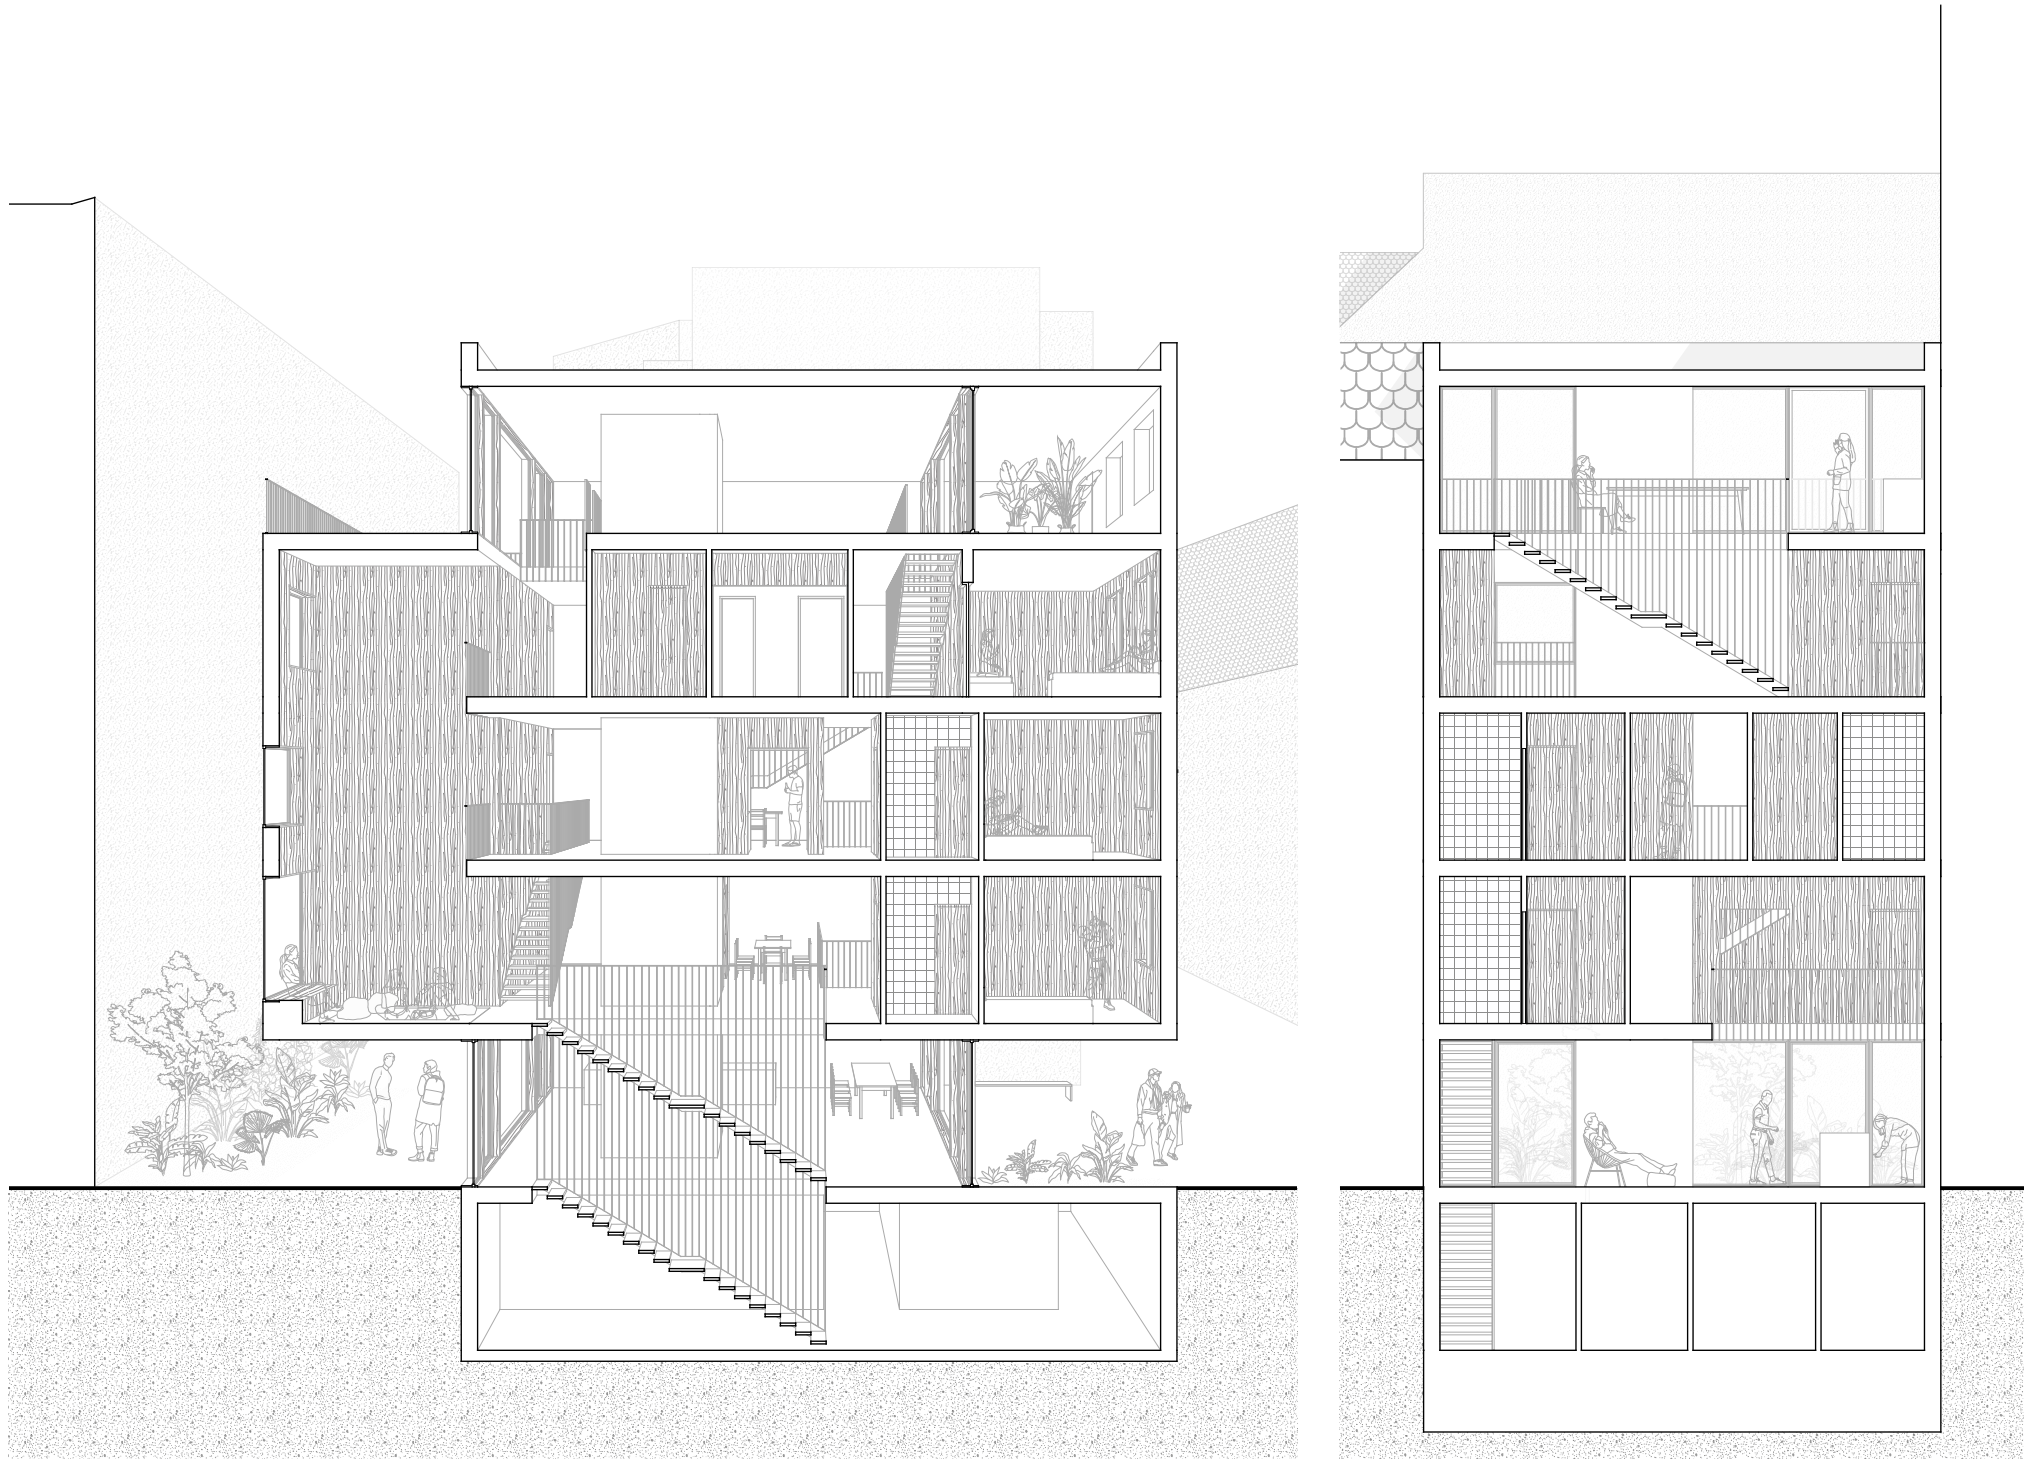

Diákszállás
Temesvár 2024
Lizer Dorottya

többágyas szoba + közös fürdő

privát szoba + fürdő

privát apartman

közlekedés

zárt tömegek

nyitott tér, áttörés

← zárt, falazott szerkezet

← nyitott, átlátható, nagy üvegfelületek

- ← ideiglenes könnyűszerkezet
- ← felvezető lépcső
- ← meglévő fal

homlokzat, metszet, utcai nézet