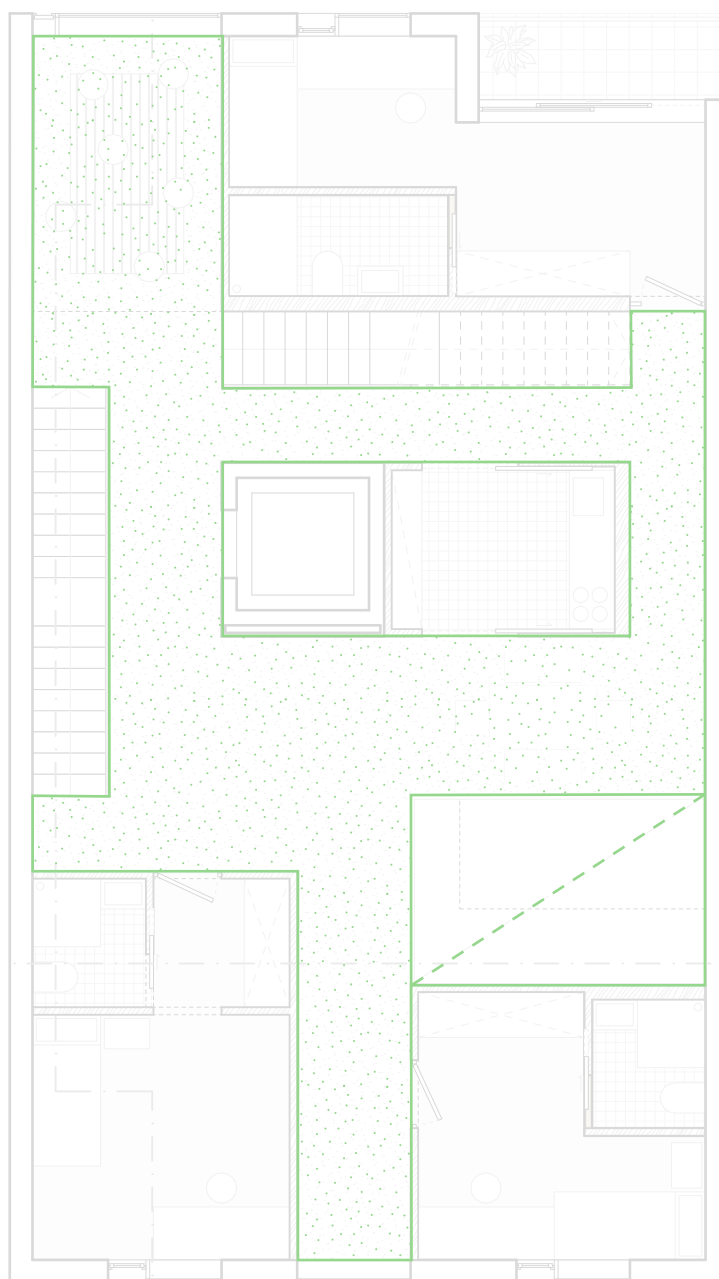

Diákszállás
Temesvár 2024
Lizer Dorottya

többágyas szoba + közös fürdő

privát szoba + fürdő

privát apartman

közlekedés

zárt tömegek

nyitott tér, áttörés

← zárt, falazott szerkezet

← nyitott, átlátható, nagy üvegfelületek

- ← ideiglenes könnyűszerkezet
- ← felvezető lépcső
- ← meglévő fal

homlokzat, metszet, utcai nézet