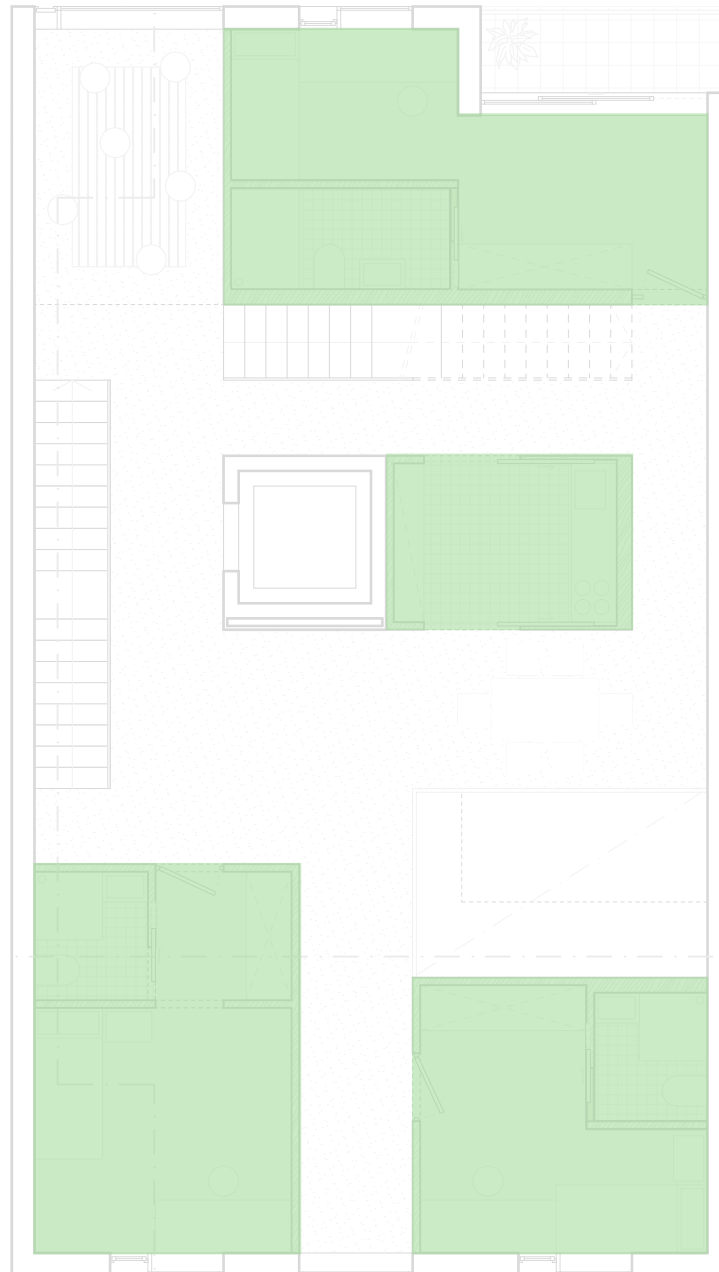

Diákszállás
Temesvár 2024
Lizer Dorottya

többágyas szoba + közös fürdő

privát szoba + fürdő

privát apartman

közlekedés

zárt tömegek

nyitott tér, áttörés

← zárt, falazott szerkezet

← nyitott, átlátható, nagy üvegfelületek

- ← ideiglenes könnyűszerkezet
- ← felvezető lépcső
- ← meglévő fal

homlokzat, metszet, utcai nézet