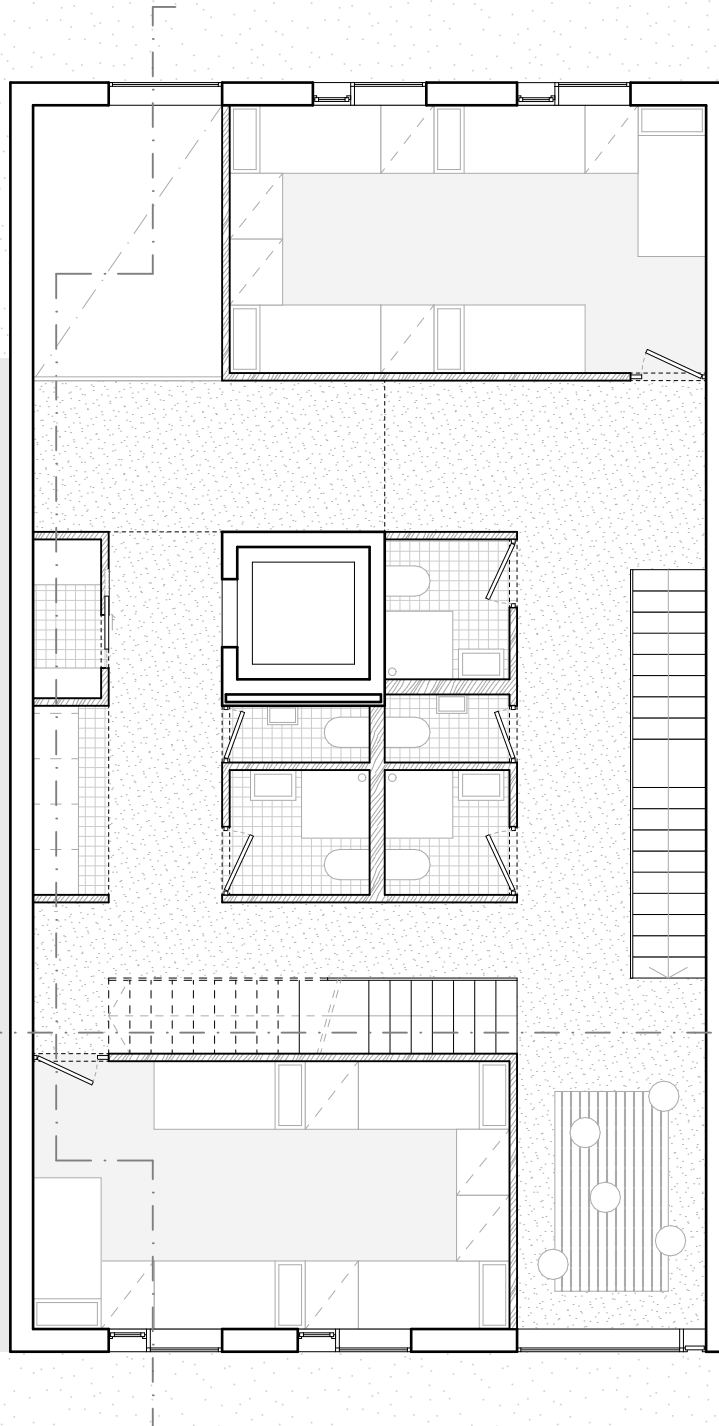

Diákszállás
Temesvár 2024
Lizer Dorottya

többágyas szoba + közös fürdő

privát szoba + fürdő

privát apartman

közlekedés

zárt tömegek

nyitott tér, áttörés

← zárt, falazott szerkezet

← nyitott, átlátható, nagy üvegfelületek

- ← ideiglenes könnyűszerkezet
- ← felvezető lépcső
- ← meglévő fal

homlokzat, metszet, utcai nézet