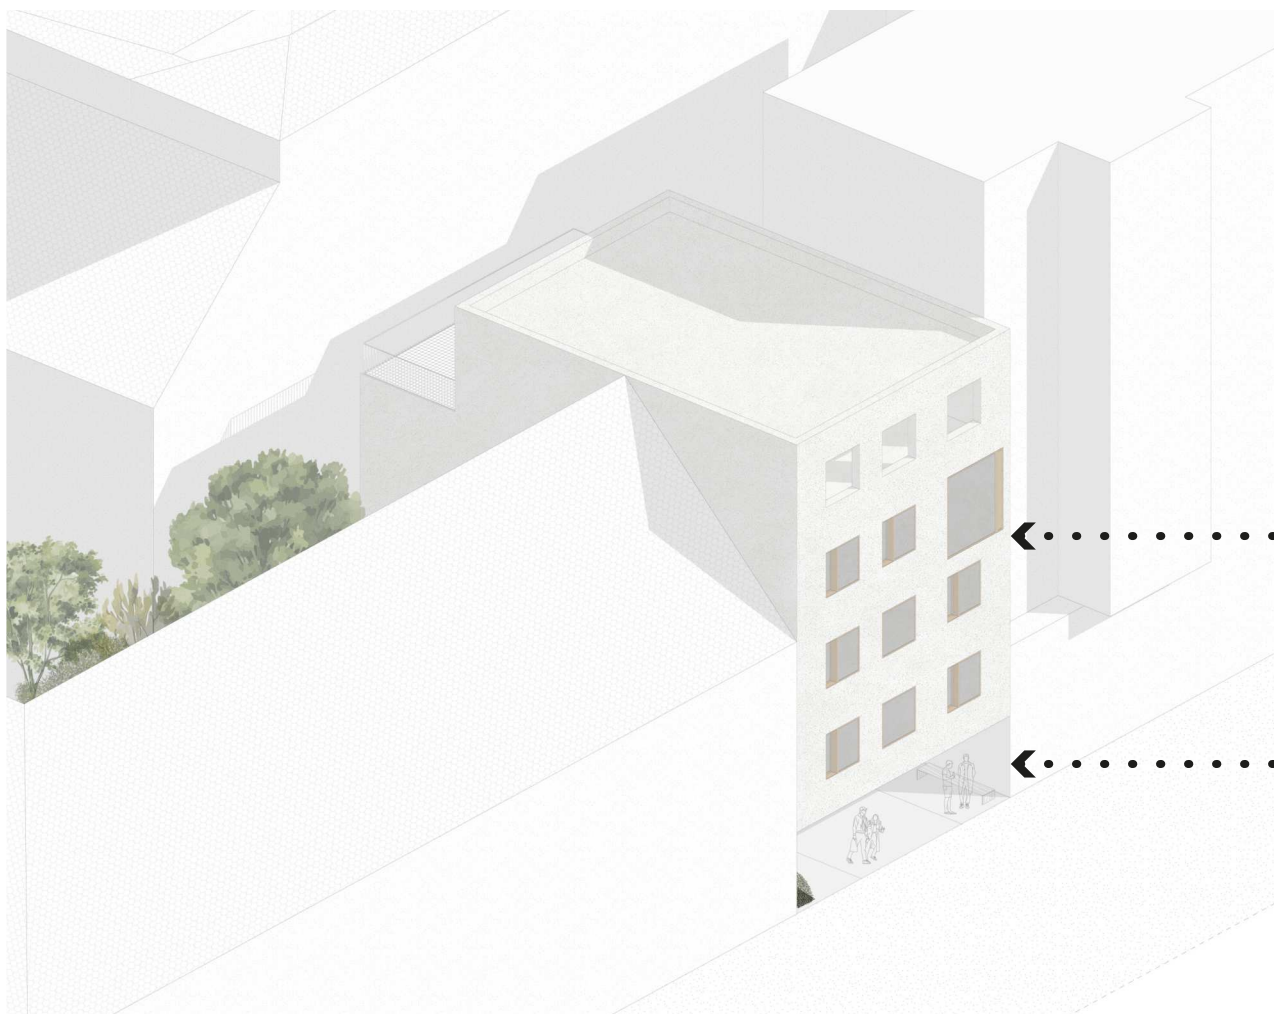

Diákszállás
Temesvár 2024
Lizer Dorottya

többágyas szoba + közös fürdő

privát szoba + fürdő

privát apartman

közlekedés

zárt tömegek

nyitott tér, áttörés

← zárt, falazott szerkezet

← nyitott, átlátható, nagy üvegfelületek

- ← ideiglenes könnyűszerkezet
- ← felvezető lépcső
- ← meglévő fal

homlokzat, metszet, utcai nézet