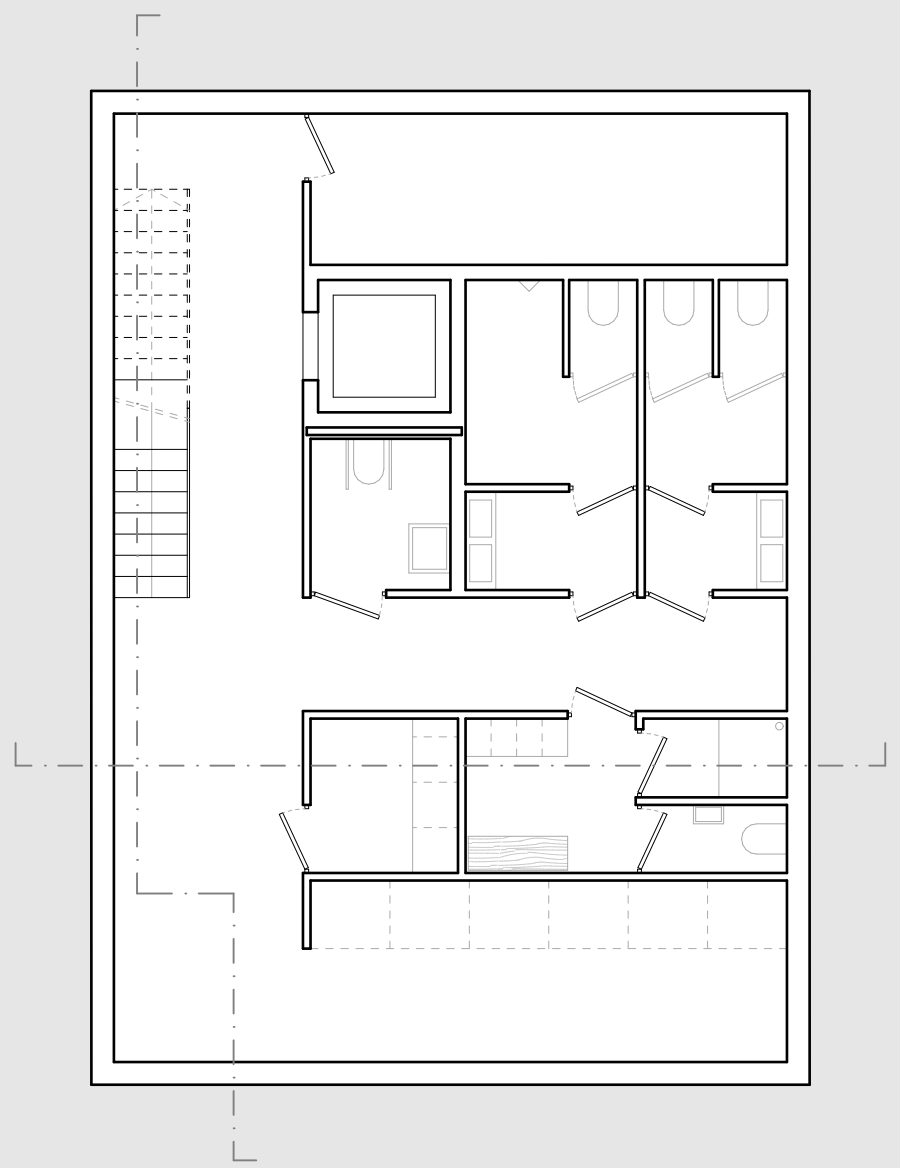

Diákszállás
Temesvár 2024
Lizer Dorottya

többágyas szoba + közös fürdő

privát szoba + fürdő

privát apartman

közlekedés

zárt tömegek

nyitott tér, áttörés

← zárt, falazott szerkezet

← nyitott, átlátható, nagy üvegfelületek

- ← ideiglenes könnyűszerkezet
- ← felvezető lépcső
- ← meglévő fal

homlokzat, metszet, utcai nézet