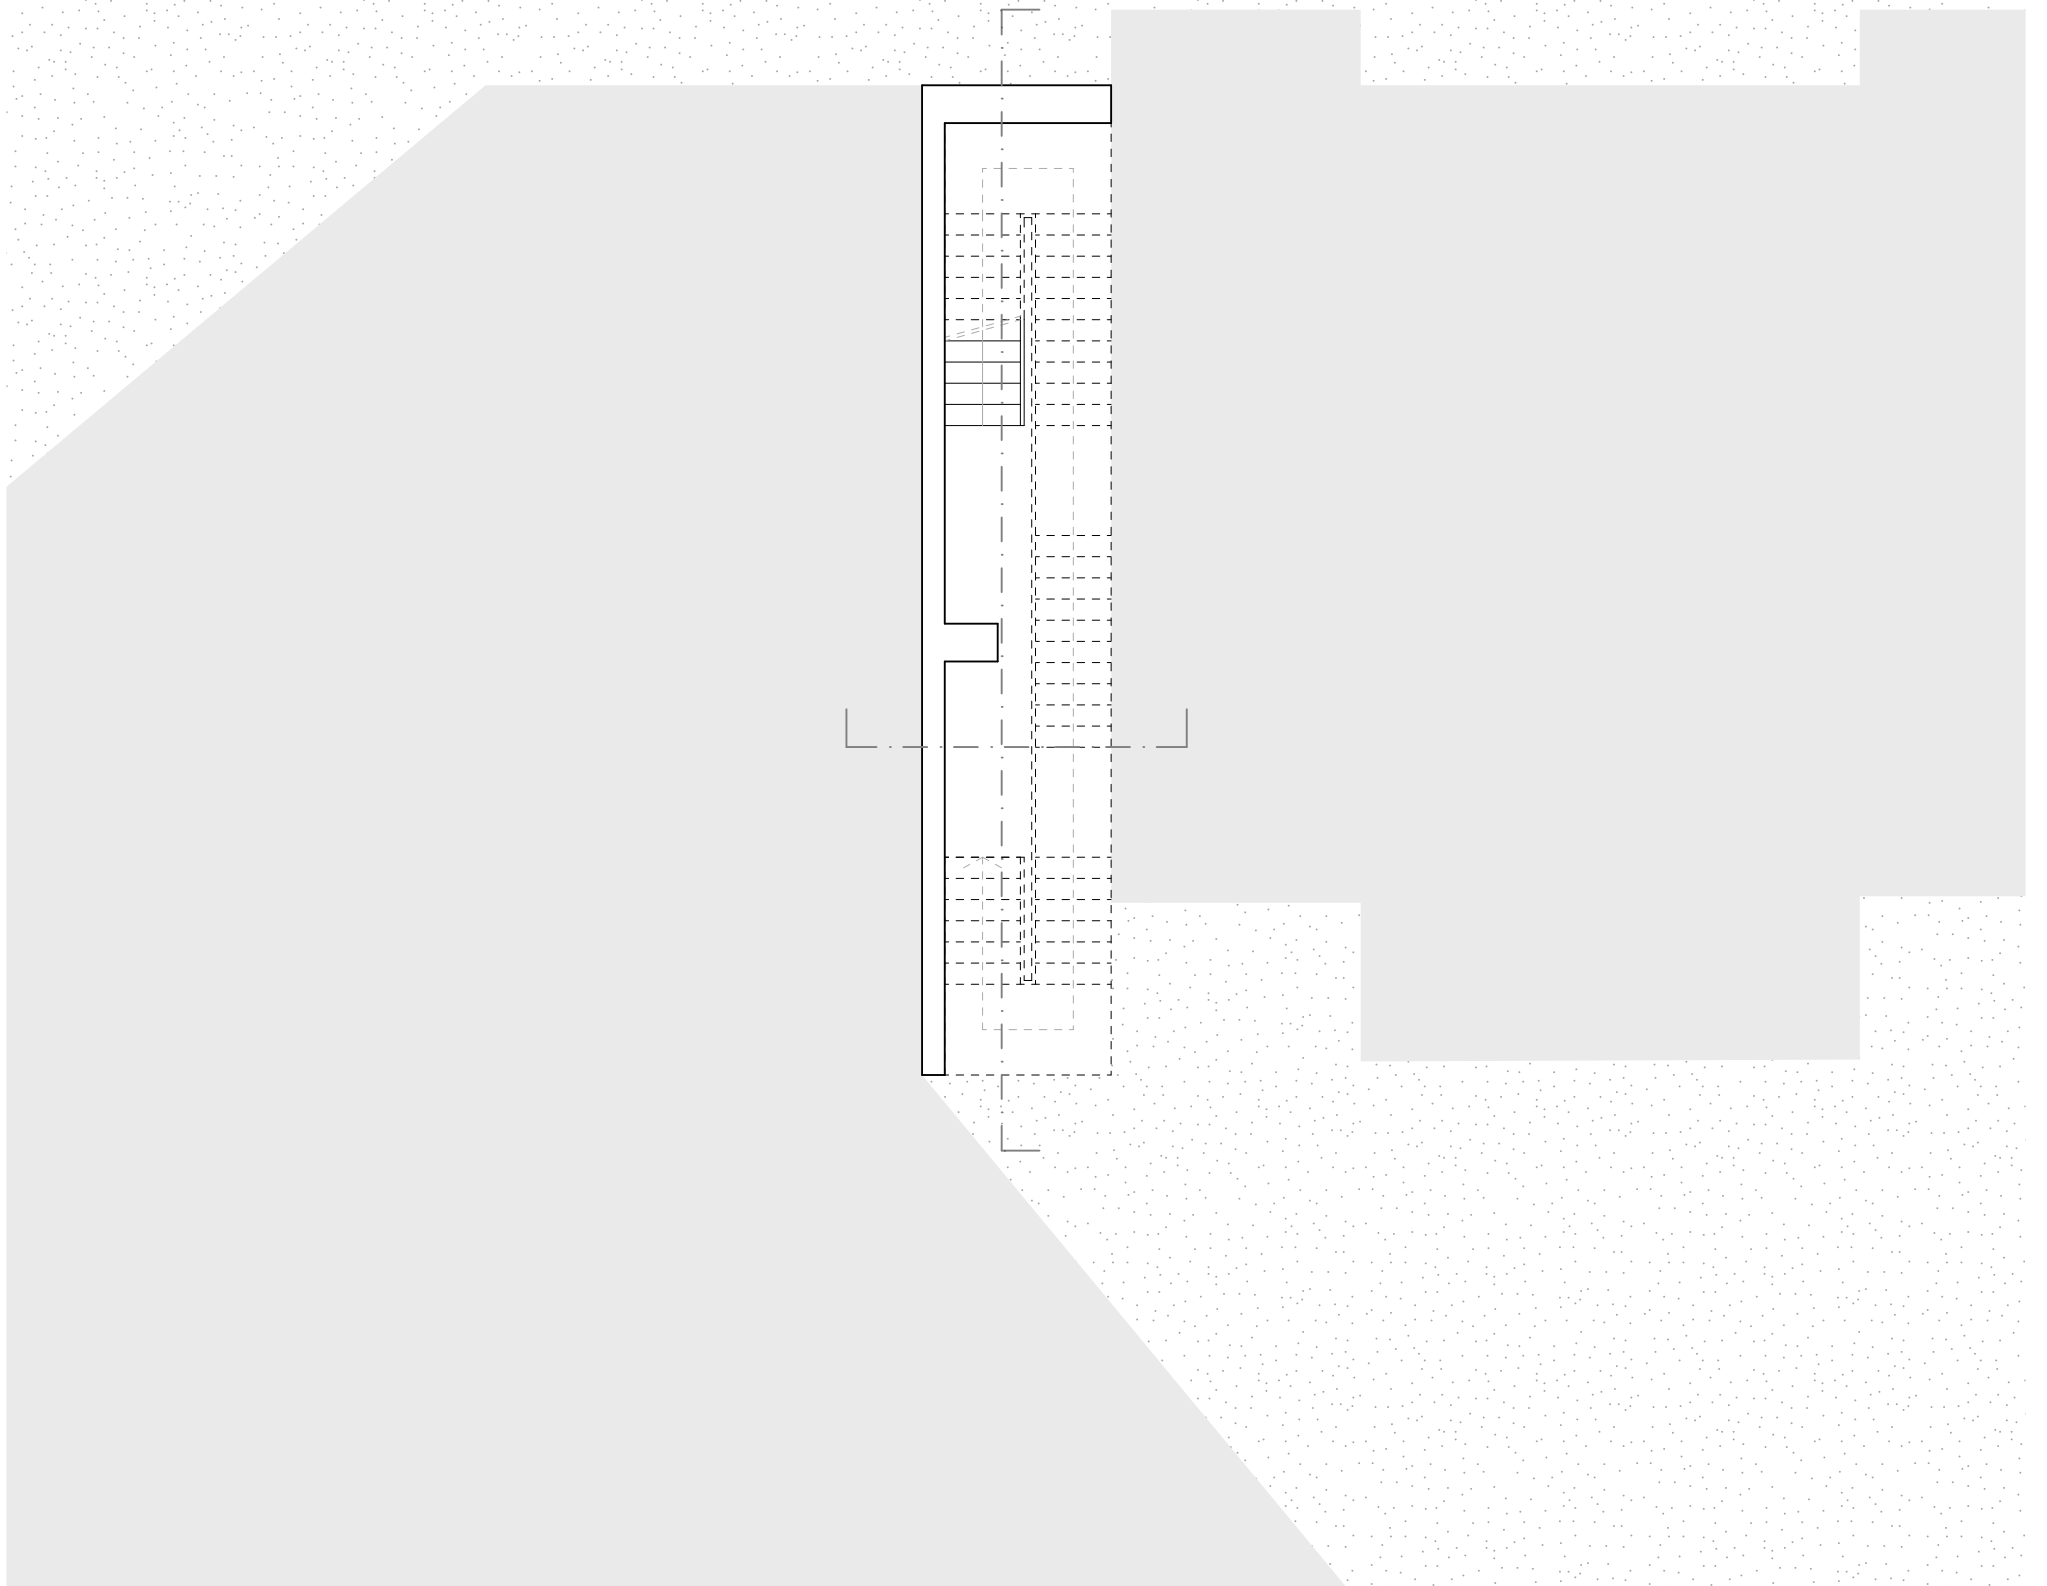

Diákszállás
Temesvár 2024
Lizer Dorottya

többágyas szoba + közös fürdő

privát szoba + fürdő

privát apartman

közlekedés

zárt tömegek

nyitott tér, áttörés

← zárt, falazott szerkezet

← nyitott, átlátható, nagy üvegfelületek

- ← ideiglenes könnyűszerkezet
- ← felvezető lépcső
- ← meglévő fal

homlokzat, metszet, utcai nézet